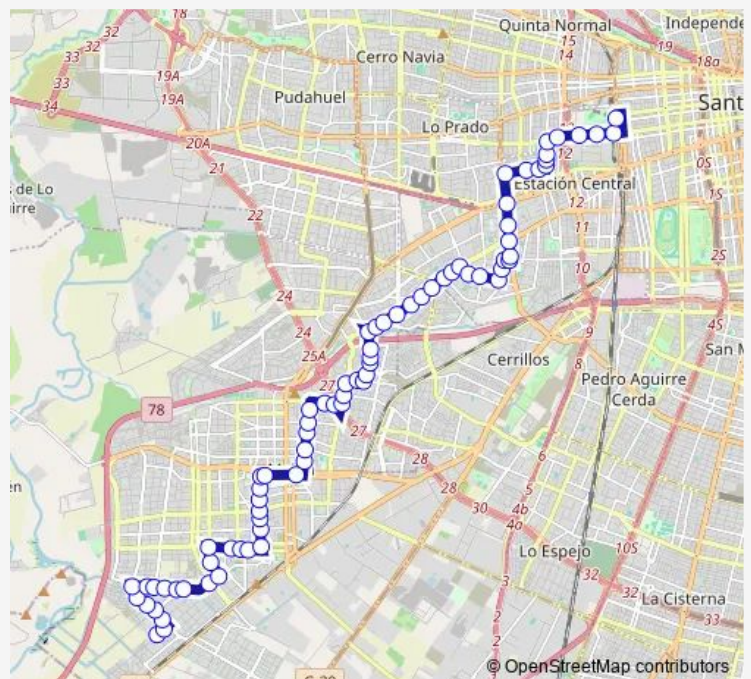

Bus I10 Villa Los Héroes - (M) Quinta Normal

[Go to website](#)

Direction

Pi528-René Olivares / esq. Los Olivares — Pa191-Parada 4 / (M) Quinta Normal

76 stops

[Open route schedule](#)

- Pi528-René Olivares / esq. Los Olivares
- Pi529-René Olivares / esq. Avenida 4 Poniente
- Pi1350-Avenida 4 Poniente / esq. Pdte. J.M Balmaceda
- Pi89-Avenida 4 Poniente / esq. Av. González Videla
- Pi802-Avenida 4 Poniente / esq. Francisco Pizarro
- Pi803-Avenida 4 Poniente / esq. Antártica Chilena
- Pi804-Avenida 4 Poniente / esq. Av. Alfredo Silva
- Pi805-A. Silva Carvallo / esq. Cabo de Hornos
- Pi806-A. Silva Carvallo / esq. Hermanos Grimm
- Pi807-A. Silva Carvallo / esq. Francisco Pizarro
- Pi808-A. Silva Carvallo / esq. Av. González Videla
- Pi809-A. Silva Carvallo / esq. Eladio Rojas
- Pi93-A. Silva Carvallo / esq. Avenida 3 Poniente
- Pi94-A. Silva Carvallo / esq. Tito Mundt
- Pi95-Avenida El Olimpo / esq. Julio Perceval
- Pi96-Avenida El Olimpo / esq. Nueva San Martín
- Pi377-Av. Nueva San Martín / esq. Carlomagno
- Pi1674-Av. Nueva San Martín / esq. Los Diamantes
- Pi378-Av. Nueva San Martín / esq. La Fortuna
- Pi1657-Santa Elena / esq. Comarca
- Pi651-Santa Elena / esq. Avenida Sur

Route schedule

Pi528-René Olivares / esq. Los Olivares — Pa191-Parada 4 / (M) Quinta Normal

Monday	00:00
Tuesday	00:00
Wednesday	00:00
Thursday	00:00
Friday	00:00
Saturday	00:00
Sunday	00:00

Route info

Direction: Pi528-René Olivares / esq. Los Olivares

Stops: 76

Trip Duration: 1 hour 3 min

I10 — Villa Los Héroes - (M) Quinta Normal

Pi652-El Carmen / esq. Cunco

Pi1254-El Carmen / esq. Avenida Portales

Pi653-El Carmen / esq. San José

Pi654-El Carmen / esq. La Colonia