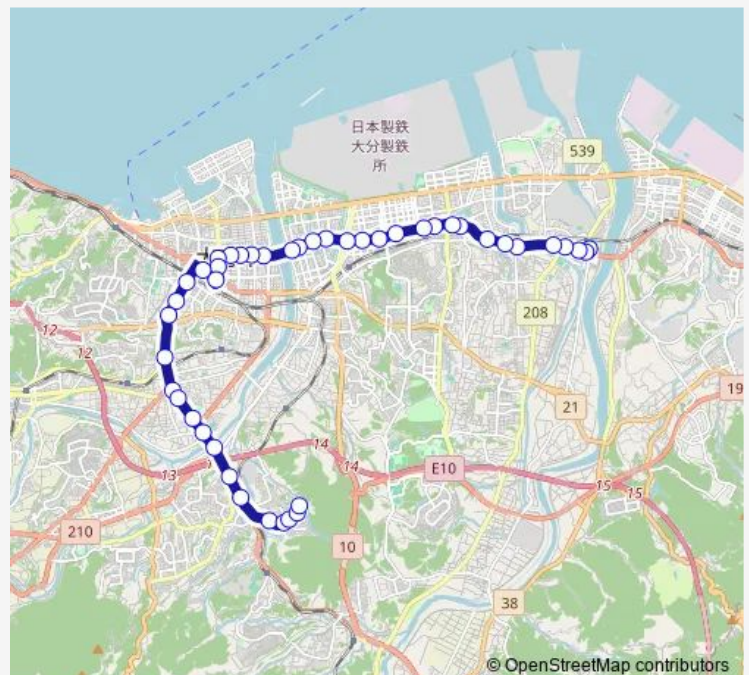

舞鶴町

Route schedule

鶴崎支所前 — 敷戸北

| | |
|-----------|-------|
| Monday | — |
| Tuesday | — |
| Wednesday | — |
| Thursday | — |
| Friday | — |
| Saturday | 17:37 |
| Sunday | — |

Route info

Direction: 鶴崎支所前

Stops: 44

Trip Duration: 0 hour 55 min

■ G97 — 敷戸団地・星和台線 鶴崎線

城崎

県庁前

大分市役所合同新聞社前

竹町

中央通り①

大分駅前

未広町

大道小学校前

大道四丁目

椎迫入口

南太平寺

羽屋新町

稲葉

県立病院入口

Stops: 43

Trip Duration: 0 hour 54 min

大分駅前

末広町

大道小学校前

大道四丁目

椎迫入口

南太平寺