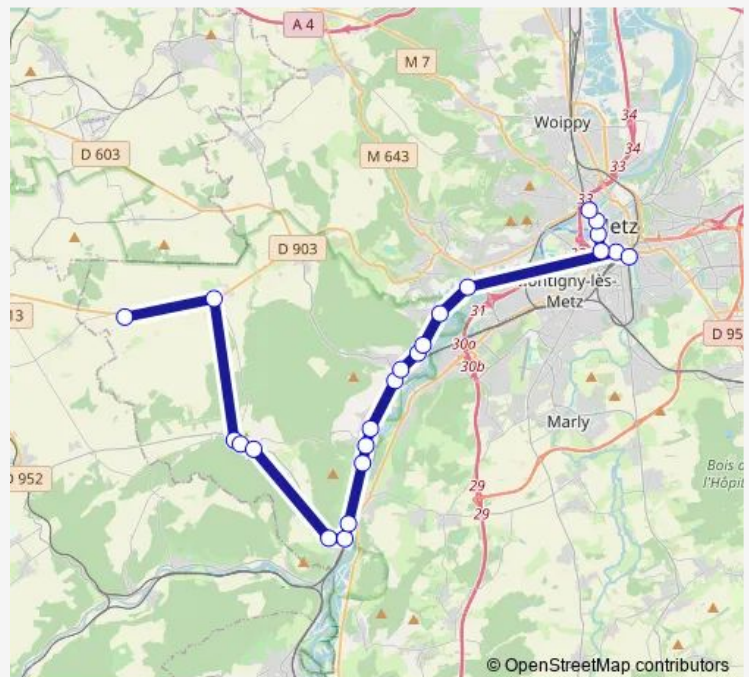

Rezonville - / Centre

Gorze - Monument Aux Morts

Gorze - Place Maurice Barres

Gorze - Rue De Noveant

Noveant-SUR-Moselle - Rue Du Clou

Noveant-SUR-Moselle - Route De Gorze

Noveant-SUR-Moselle - Gare

Ancy-Dornot - Dornot / Croisement

Metz - Avenue Foch

Metz - Gare Routiere

Metz - Monument Aux Morts

Metz - Poincare

Route schedule

Rezonville - Vionville / Centre — Metz - Fort Moselle

Monday 06:43-12:47

Tuesday 06:43-12:47

Wednesday 06:43-13:19

Thursday 06:43-12:47

Friday 06:43-12:47

Saturday 06:43-13:19

Sunday —

Route info

Direction: Rezonville - Vionville / Centre

Stops: 23

Trip Duration: 1 hour 8 min

57R078 — Rezonville Vionville / Metz

Metz - Square Du Luxembourg

Metz - Fort Moselle

Direction

Metz - Gare Routiere — Rezonville - Vionville / Centre

19 stops

[Open route schedule](#)