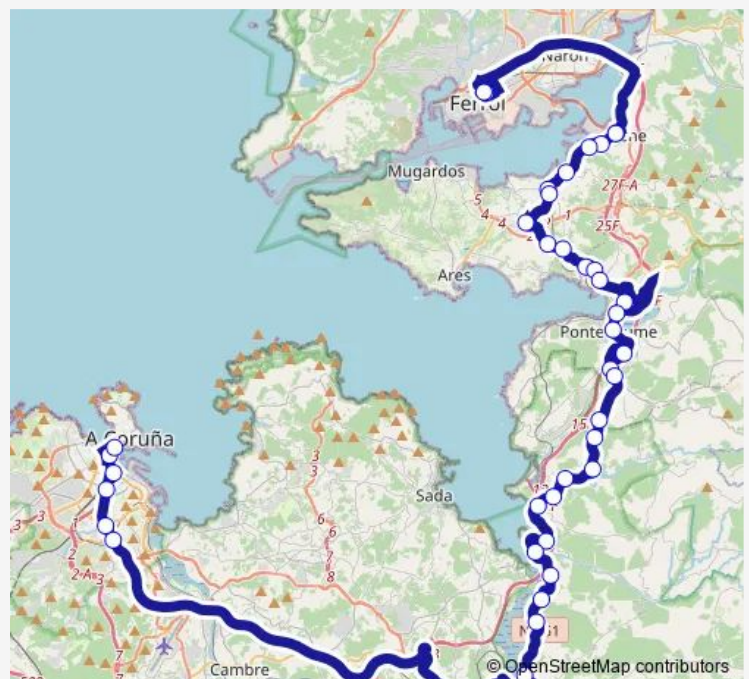

### Route info

Direction: Ferrol E.A.

Stops: 42

Trip Duration: 1 hour 55 min

XG871080 — Ferrol E.A.-Betanzos-Entrexardíns (por AP-9 dende Betanzos)

Andrade

Casilla

Leiro

Ponte Raxoi

Miño 2

Miño

Ponte DO Porco

Insua

Porto

Pena da Aguia

Souto