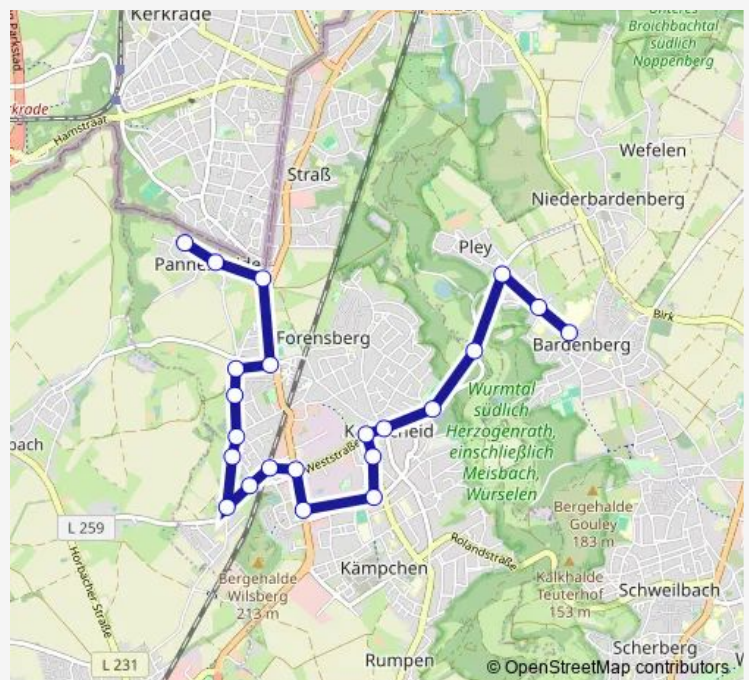

Herzogenrath, Kohlscheid Markt

Herzogenrath, Kohlscheid Bürgerhaus

Route schedule

Herzogenrath, Kohlscheid Pannesheide Stegelstraße —
Würselen, Bardenberg Krankenhaus

Monday 06:55-18:30

Tuesday 06:55-18:30

Wednesday 06:55-18:30

Thursday 06:55-18:30

Friday 06:55-18:30

Saturday 09:30-16:56

Sunday 14:56-16:56

Route info

Direction: Herzogenrath, Kohlscheid Pannesheide Stegelstraße

Stops: 26

Trip Duration: 0 hour 27 min

Würselen, Bardenberg Wurmthal

Würselen, Bardenberg Kamper Gracht

Würselen, Bardenberg Wilhelmstein

Würselen, Bardenberg Krankenhaus

Würselen, Bardenberg Krankenhaus

Direction

Herzogenrath, Kohlscheid Pannesheide Stegelstraße —
Herzogenrath, Kohlscheid Markt

20 stops

[Open route schedule](#)

Herzogenrath, Kohlscheid Pannesheide Stegelstraße

Herzogenrath, Kohlscheid Pannesheide Heydenstraße

Herzogenrath, Kohlscheid Pannesheide Schule

Herzogenrath, Kohlsch. Pannesheide Altes Zollhaus