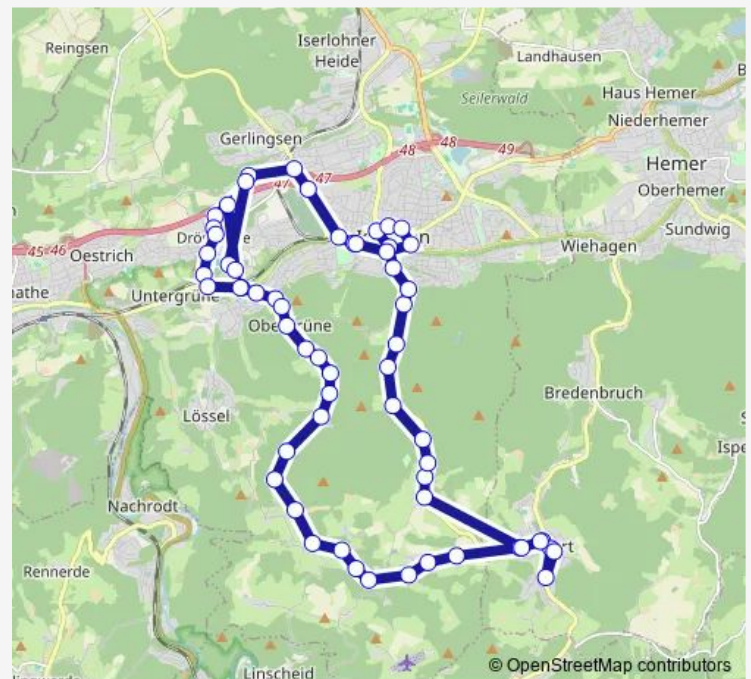

Iserl., Vorm Heu/Weg im Schlaa

Iserl., Stock in der Bräke

Iserl., Weg nach Attern

Route schedule

Iserl., Zur Friedenseiche — Iserl., Stadtbahnhof

Monday —

Tuesday —

Wednesday 12:07-18:07

Thursday —

Friday —

Saturday 15:07-19:07

Sunday 12:07-18:07

Route info

Direction: Iserl., Zur Friedenseiche

Stops: 45

Trip Duration: 0 hour 57 min

■ ALF4

BusMaps

Iserl., Weg nach Voßwinkel

Iserl., Lennestück

Iserl., Hombeck im Siepen

Iserl., Gunzenheide

Iserl., Dahlsen

Iserl., Oberdahlsen

Direction: Iserl., Stadtbahnhof

Stops: 51

Trip Duration: 1 hour 2 min

Iserl., Dahlsen

Iserl., Gunzenheide

Iserl., Hombeck im Siepen

Iserl., Lennestück

Iserl., Weg nach Voßwinkel