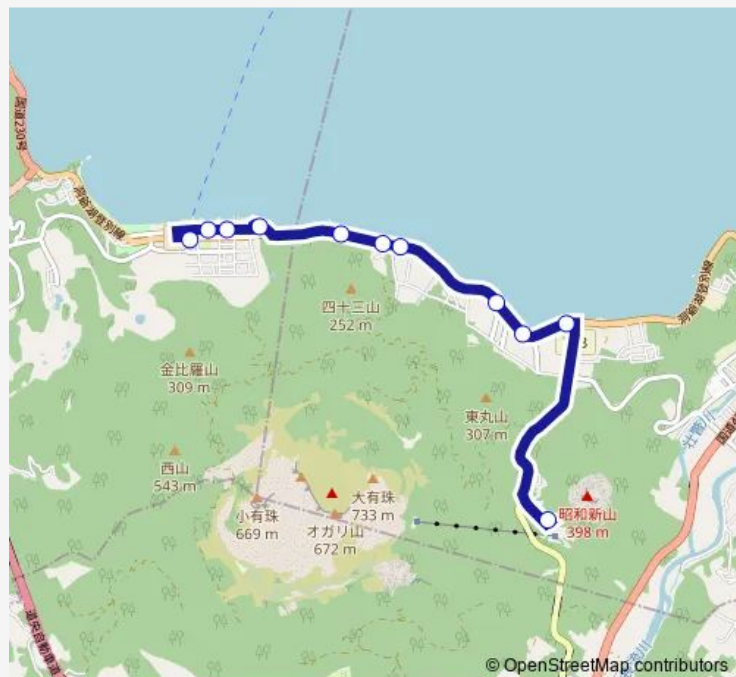

Direction

昭和新山 — 洞爺湖温泉

11 stops

[Open route schedule](#)

昭和新山

ユースホステル前

壮瞥温泉

東丸山

壮瞥団地

西湖畔

東町

元町

中央通

桜町

洞爺湖温泉

Route schedule

Route info

Direction: 昭和新山

Stops: 11

Trip Duration: 0 hour 8 min

Direction

洞爺湖温泉 — 昭和新山

11 stops

[Open route schedule](#)

壮瞥温泉

ユースホステル前

昭和新山

Route schedule

洞爺湖温泉 — 昭和新山

Monday	09:20-15:50
Tuesday	09:20-15:50
Wednesday	09:20-15:50
Thursday	09:20-15:50
Friday	09:20-15:50
Saturday	09:20-15:50
Sunday	09:20-15:50

Route info

Direction: 洞爺湖温泉