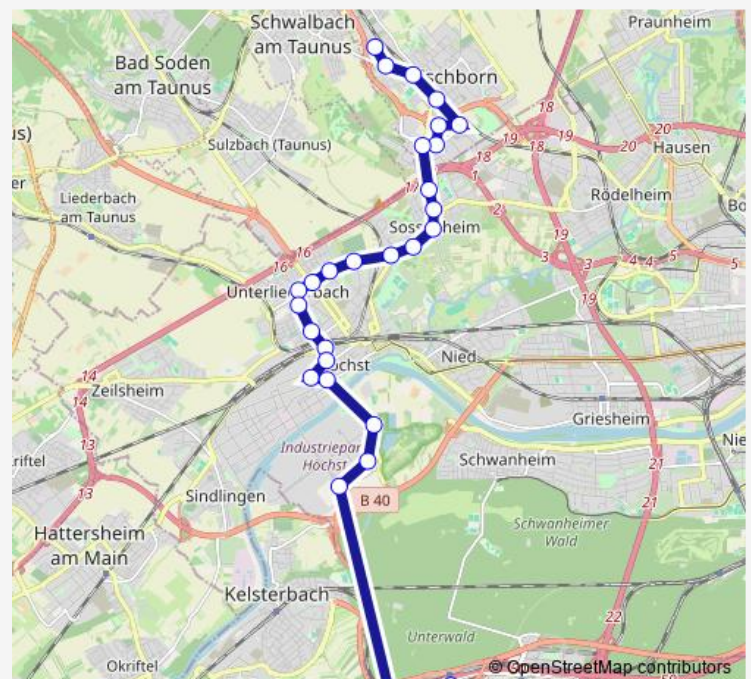

Frankfurt (Main) Wasgaustraße

Frankfurt (Main) Peter-Bied-Straße

Frankfurt (Main) Höchst Bahnhof

Frankfurt (Main) Ludwigshafener Straße

Route schedule

Eschborn West — Frankfurt (Main) Flughafen Terminal 1

Monday 03:02-02:32⁺¹

Tuesday 03:02-02:32⁺¹

Wednesday 03:02-02:32⁺¹

Thursday 03:02-02:32⁺¹

Friday 03:02-02:32⁺¹

Saturday 03:02-02:32⁺¹

Sunday 03:02-02:32⁺¹

Route info

Direction: Eschborn West

Stops: 30

Trip Duration: 0 hour 58 min

Frankfurt (Main) Industriepark Höchst Tor Ost

Frankfurt (Main) Brünningstraße

Frankfurt (Main) Industriepark Höchst Tor H831

Frankfurt (Main) IP Höchst Tor K801

Frankfurt (Main) Industriepark Höchst Tor Süd

Frankfurt (Main) Lufthansa Aviation Center

Frankfurt (Main) Flughafen Lufthansabasis

Frankfurt (Main) Flughafen Tor 20

Frankfurt (Main) Flughafen Terminal 1

Direction

Eschborn Bahnhof — Frankfurt (Main) Flughafen Terminal
1