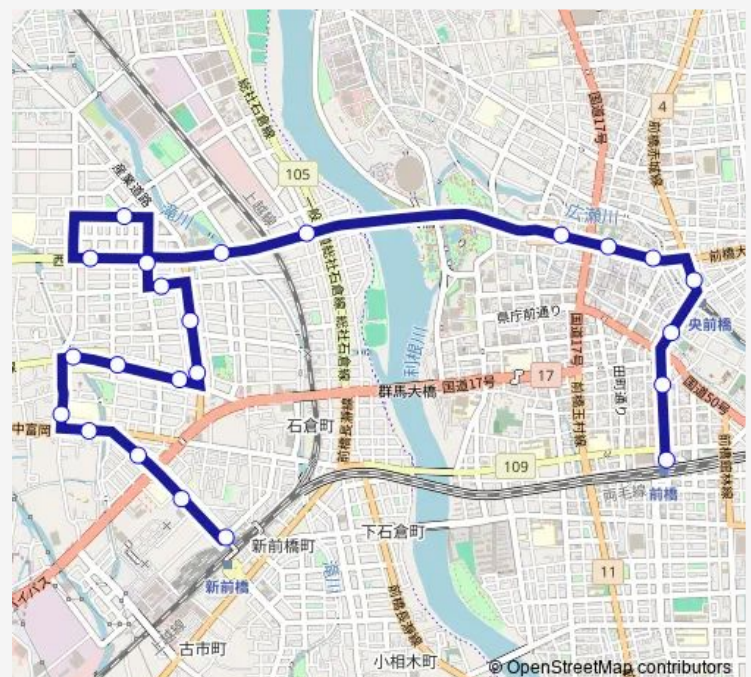

元総社二丁目

問屋会館前

大渡温水プール前

公社ビル入口

遊園地坂下

立川町通り西

立川町通り東

中央前橋駅前

### Route schedule

新前橋駅西口 — 前橋駅

Monday 08:10-19:25

Tuesday 08:10-19:25

Wednesday 08:10-19:25

Thursday 08:10-19:25

Friday 08:10-19:25

Saturday 07:05-19:50

### Route info

Direction: 新前橋駅西口

Stops: 23

Trip Duration: 0 hour 35 min

47B 新前橋駅西口線

表町

前橋駅