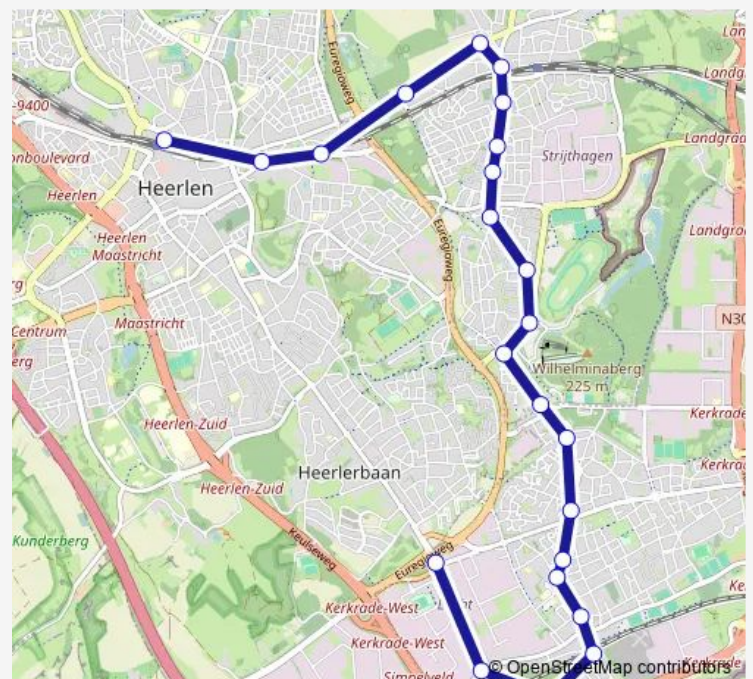

Landgraaf, Heistraat/Hofstraat

Landgraaf, Eikske Snowworld

Landgraaf, Eikske Honigmannstraat

Landgraaf, Eikske Oranje Nassaustraat

Landgraaf, Schaesberg Achter Den Winkel

Landgraaf, Schaesberg Markt

Landgraaf, Schaesberg Hoofdstraat/Baanstraat

Landgraaf, Schaesberg Streeperstraat

Landgraaf, Streep

Landgraaf, Schaesberg Melchersstraat

### Route schedule

Kerkrade, Parkstad Stadion — Heerlen, Station

Monday 05:34-23:08

Tuesday 05:34-23:08

Wednesday 05:34-23:08

Thursday 05:34-23:08

Friday 05:34-23:08

Saturday 07:34-23:08

### Route info

Direction: Kerkrade, Parkstad Stadion

Stops: 24

Trip Duration: 0 hour 38 min

Heerlen, Station De Kissel (Bus)

Heerlen, Voskuilenweg

Heerlen, Station