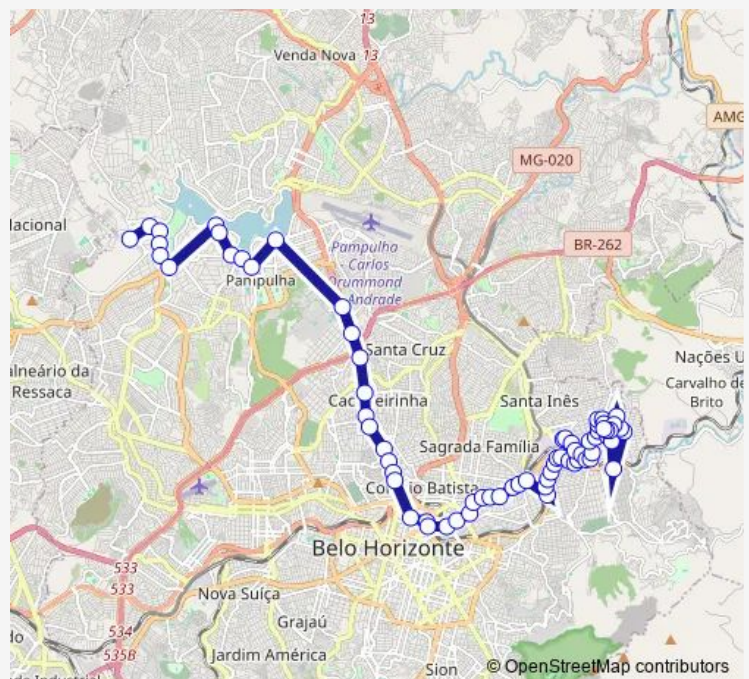

Rua Vinte E Oito De Setembro 318

Rua Vinte E Oito De Setembro 582

Rua Vinte E Oito De Setembro 820

Rua Vinte E Oito De Setembro 1100

Route schedule

Ave Itaite 1023 — Ave Otacilio Negro De Lima 8000

Monday —

Tuesday —

Wednesday —

Thursday —

Friday —

Saturday —

Sunday

07:30-14:30

Route info

Direction: Ave Itaite 1023

Stops: 63

Trip Duration: 1 hour 50 min

■ 9502 — Sao Geraldo/Sao Francisco Via Esplanada (Zoo-
logico Via Museu De Arte)

BusMaps

Ave Dos Andradas 4062

Ave Dos Andradas 4068

Ave Silviano Brandao 2825

Rua Dos Carijos 150

Rua Dos Guaicurus 630

Ave Presidente Antonio Carlos 618

Ave Presidente Antonio Carlos 970

Ave Presidente Antonio Carlos 1280

Ave Presidente Antonio Carlos 2176

Ave Presidente Antonio Carlos 3230