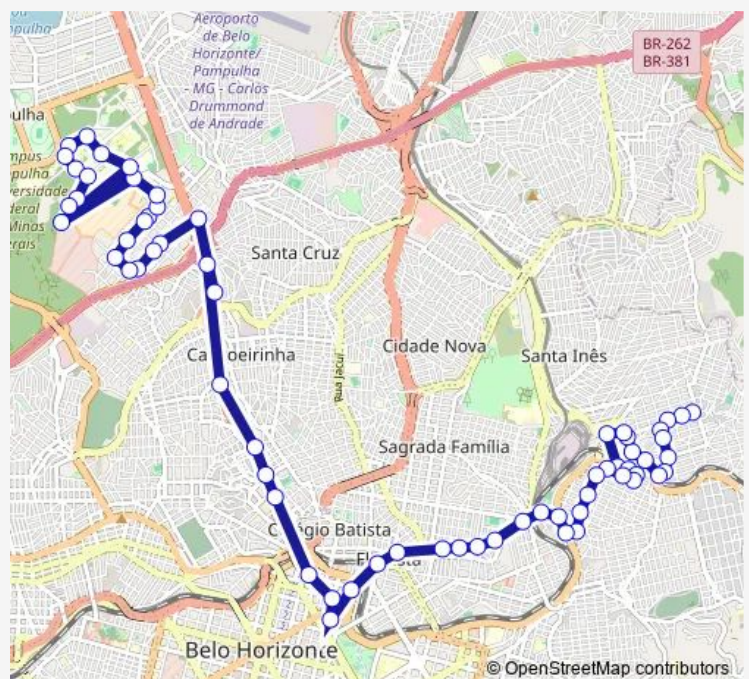

### Direction

Ave Itaite 1023 — Rua Professor Mario Werneck 315

65 stops

[Open route schedule](#)

Ave Itaite 1023

Ave Itaite 883

Ave Itaite 721

Rua Silva Alvarenga 595

### Route schedule

Ave Itaite 1023 — Rua Professor Mario Werneck 315

Monday 06:09-18:20

Tuesday 06:09-18:20

Wednesday 06:09-18:20

Thursday 06:09-18:20

Friday 06:09-18:20

Saturday —

### Route info

Direction: Ave Itaite 1023

Stops: 65

Trip Duration: 1 hour 28 min

■ 9502 — Sao Geraldo/Sao Francisco Via Esplanada (Atendimento A 4 Companhia)

Rua Vinte E Oito De Setembro 820

Rua Vinte E Oito De Setembro 1100