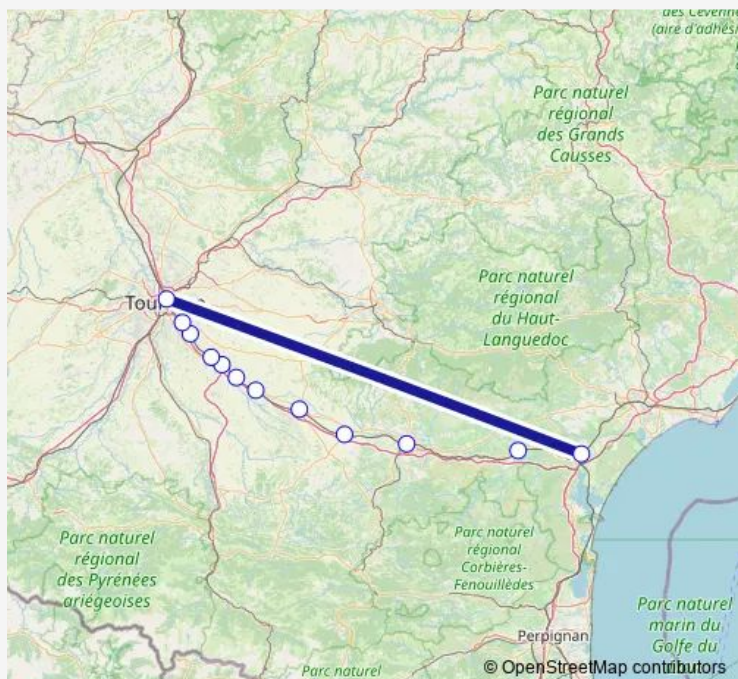

Rail Narbonne - Toulouse Matabiau

[Go to website](#)

Direction

Gare de Narbonne — Gare de Toulouse Matabiau

12 stops

[Open route schedule](#)

Gare de Narbonne

Gare de Lézignan-Corbières

Gare de Carcassonne

Gare de Bram

Gare de Castelnaudary

Gare de Avignonet

Gare de Villefranche-de-Lauragais

Gare de Villeneuve

Gare de Baziège

Gare de Escalquens

Gare de Labège Innopole

Gare de Toulouse Matabiau

Route schedule

Gare de Narbonne — Gare de Toulouse Matabiau

Monday 08:08-09:00

Tuesday 08:08-09:00

Wednesday 08:08-09:00

Thursday 08:08-09:00

Friday 08:08-09:00

Saturday —

Sunday —

Route info

Direction: Gare de Narbonne

Stops: 12

Trip Duration: 3 hour 38 min

Narbonne - Toulouse Matabiau