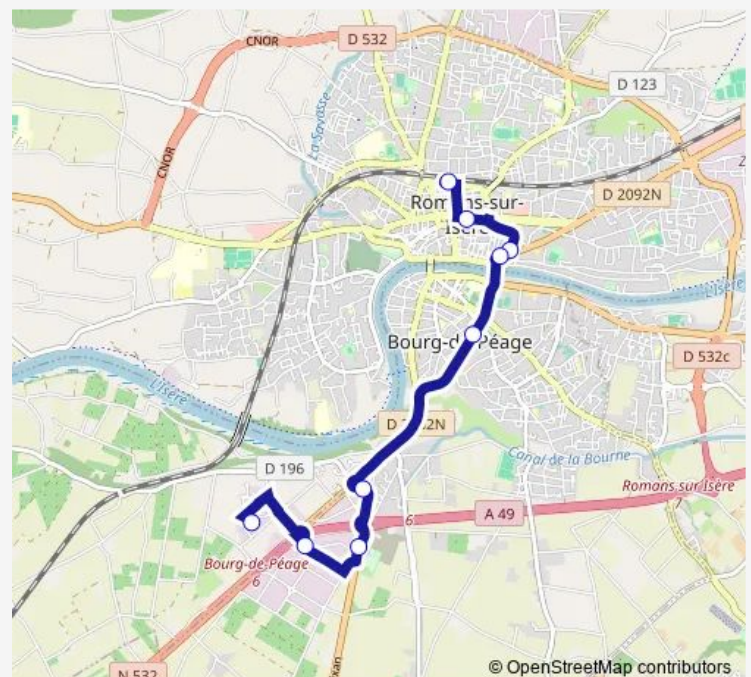

### Direction

Romans Gare Quai A — Chateauneuf Portes DU Vercors

9 stops

[Open route schedule](#)

Romans Gare Quai A

Jean Jaures

Figuet

Club Lambert

### Route schedule

Romans Gare Quai A — Chateauneuf Portes DU Vercors

Monday 06:07-18:38

Tuesday 06:07-18:38

Wednesday 06:07-18:38

Thursday 06:07-18:38

Friday 06:07-18:38

Saturday 07:32-15:32

### Route info

Direction: Romans Gare Quai A

Stops: 9

Trip Duration: 0 hour 19 min

## Direction

Chateauneuf Portes DU Vercors — Romans Gare Quai A

9 stops

[Open route schedule](#)

Chateauneuf Portes DU Vercors

ZA Bourg DE Peage

Centre Aquatique

Baron