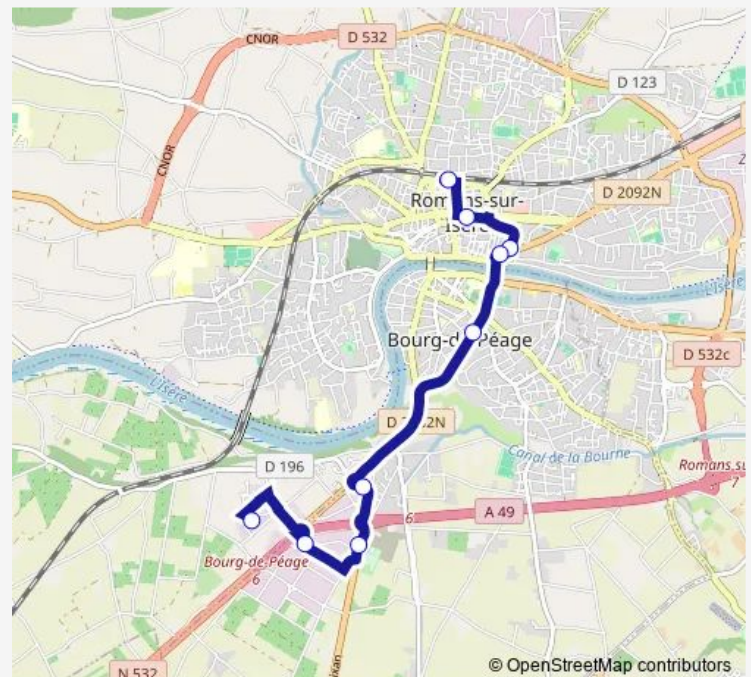

### Direction

Romans Gare Quai A — Chateauneuf Portes DU Vercors

9 stops

[Open route schedule](#)

Romans Gare Quai A

Jean Jaures

Figuet

Club Lambert

### Route schedule

Romans Gare Quai A — Chateauneuf Portes DU Vercors

Monday 06:07-18:38

Tuesday 06:07-18:38

Wednesday 06:07-18:38

Thursday 06:07-18:38

Friday 06:07-18:38

Saturday 07:32-15:32

### Route info

Direction: Romans Gare Quai A

Stops: 9

Trip Duration: 0 hour 17 min

## Direction

Chateauneuf Portes DU Vercors — Romans Gare Quai A

9 stops

[Open route schedule](#)

Chateauneuf Portes DU Vercors

ZA Bourg DE Peage

Centre Aquatique

Baron