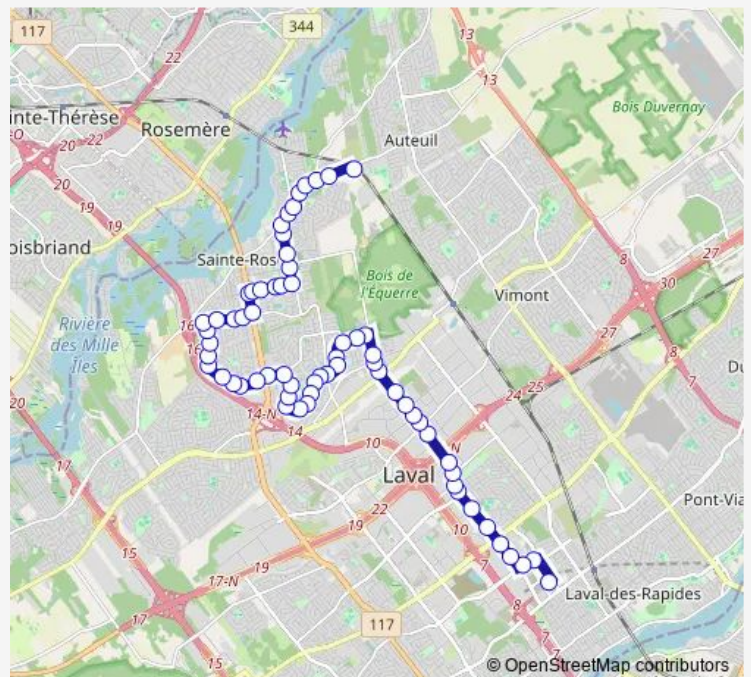

de la Renaissance / Curé-Labelle

de la Renaissance / Henri-Angers

de la Renaissance / Antoine-Plamondon

de la Renaissance / P.-É.-Borduas

Route schedule

Gare Sainte-Rose — métro Montmorency

Monday	05:07-00:26 ⁺¹
Tuesday	05:07-00:26 ⁺¹
Wednesday	05:07-00:26 ⁺¹
Thursday	05:07-00:26 ⁺¹
Friday	05:07-00:26 ⁺¹
Saturday	06:55-23:52
Sunday	06:55-22:52

Route info

Direction: Gare Sainte-Rose

Stops: 69

Trip Duration: 0 hour 39 min

65 — Gare Sainte-Rose

Marc-Aurèle-Fortin / de la Renaissance

Marc-Aurèle-Fortin / Arthur-Villeneuve

Marc-Aurèle-Fortin / face au 707