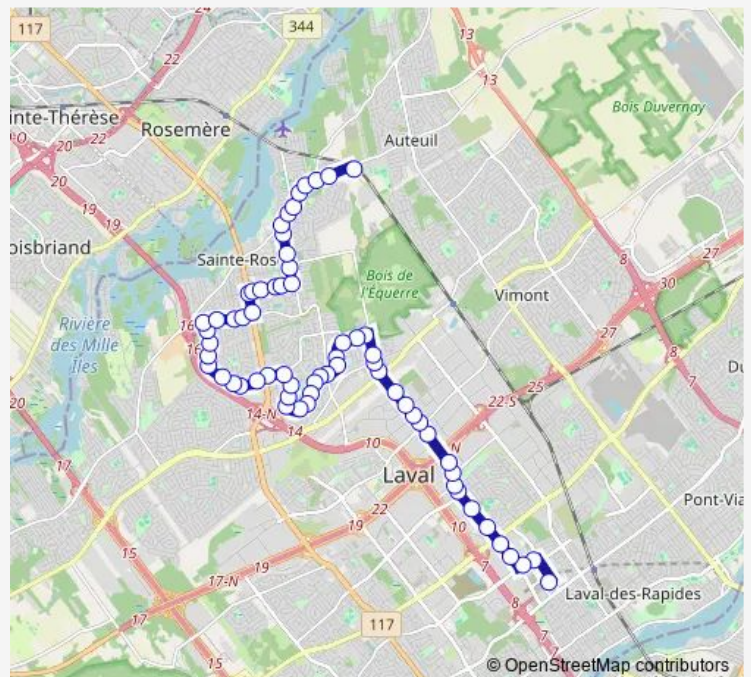

de la Renaissance / Curé-Labelle

de la Renaissance / Henri-Angers

de la Renaissance / Antoine-Plamondon

de la Renaissance / P.-É.-Borduas

**Route schedule**

Gare Sainte-Rose — métro Montmorency

Monday	05:07-00:26 <sup>+1</sup>
Tuesday	05:07-00:26 <sup>+1</sup>
Wednesday	05:07-00:26 <sup>+1</sup>
Thursday	05:07-00:26 <sup>+1</sup>
Friday	05:07-00:26 <sup>+1</sup>
Saturday	06:55-23:52
Sunday	06:55-22:52

**Route info**

Direction: Gare Sainte-Rose

Stops: 69

Trip Duration: 0 hour 35 min

65 — Gare Sainte-Rose

Marc-Aurèle-Fortin / de la Renaissance

Marc-Aurèle-Fortin / Arthur-Villeneuve

Marc-Aurèle-Fortin / face au 707