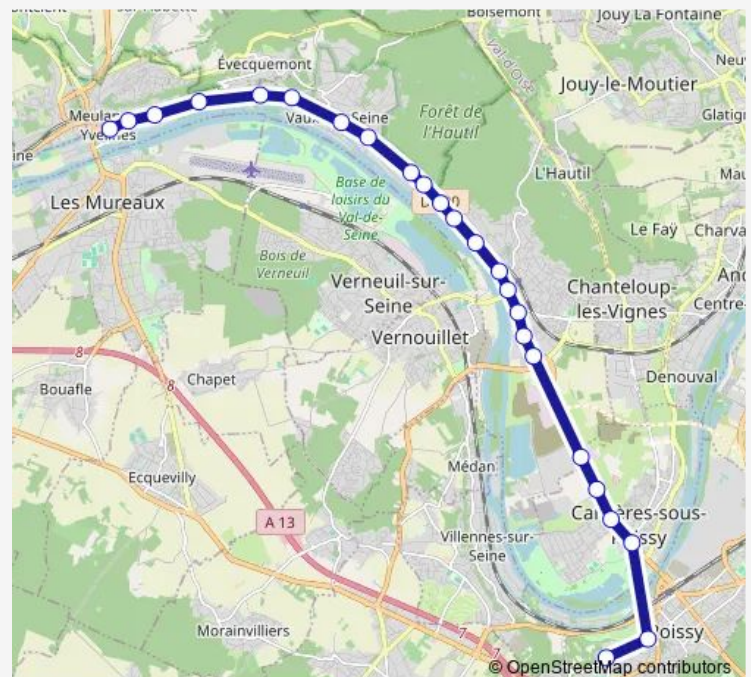

Saturday —

Sunday —

Route info

Direction: Arquebuse

Stops: 24

Trip Duration: 0 hour 53 min

3 Tours (Carrières sous Poissy)

Notre-Dame

Lycée Le Corbusier

Direction

Lycée Le Corbusier — Arquebuse

24 stops

[Open route schedule](#)

Lycée Le Corbusier

Cimetière

Edf