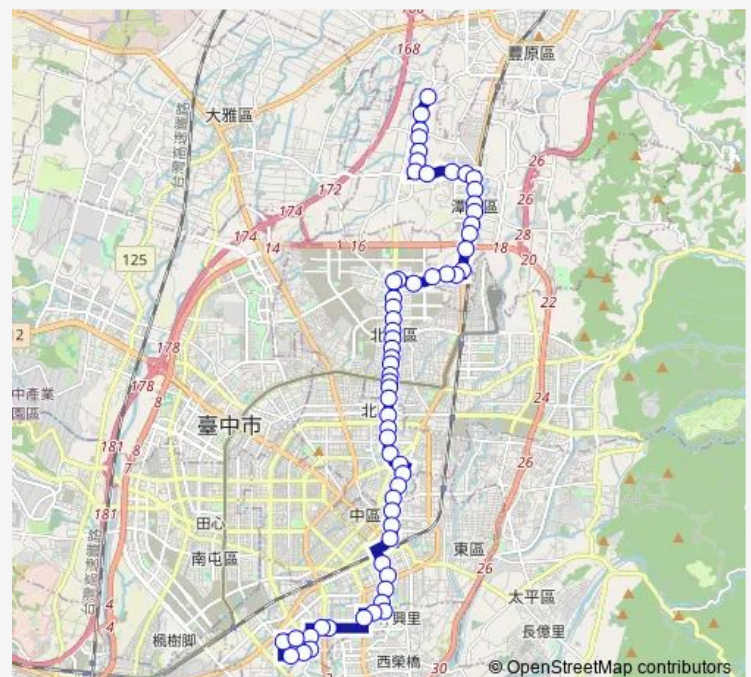

Tc_臺中公園(雙十路)

Tc_臺灣體大游泳池

Tc_臺中一中

Route schedule

Tc_南區公所 — Tc_潭雅神綠園道(大豐路)

Monday 08:10-22:05

Tuesday 08:10-22:05

Wednesday 08:10-22:05

Thursday 08:10-22:05

Friday 08:10-22:05

Saturday 08:10-22:05

Sunday 08:10-22:05

Route info

Direction: Tc_南區公所

Stops: 63

Trip Duration: 1 hour 16 min

65 — 65_南區公所_潭雅神綠園道

Tc_臺灣體大體育場

Tc_莒光新城

Tc_北區運動中心

Tc_新民高中(崇德路)

Tc_崇德德化街口

Tc_崇德橋

Tc_崇德青島路口