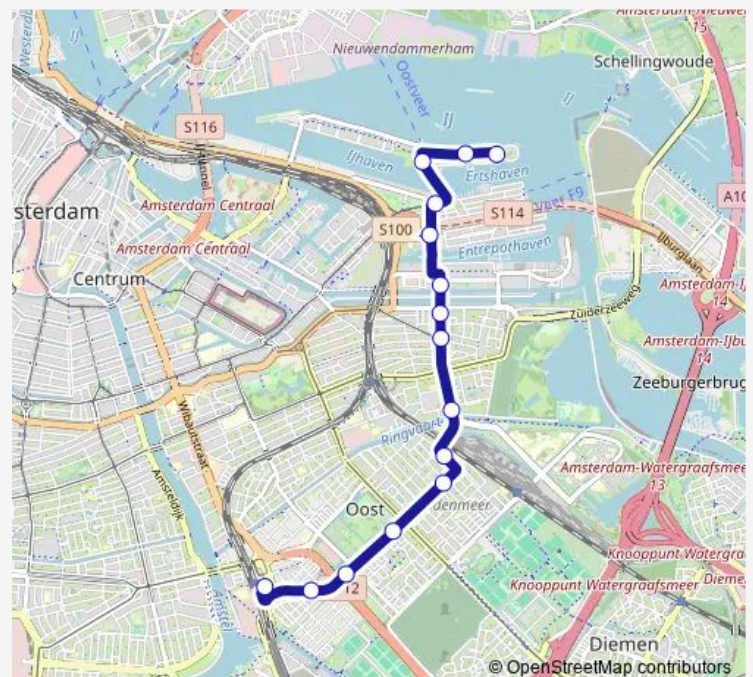

Amsterdam, Borneolaan

Amsterdam, C. van Eesterenlaan

Amsterdam, Azartplein

Amsterdam, Levantplein

Amsterdam, Knsm-laan

Route schedule

Amsterdam, Amstelstation — Amsterdam, Knsm-laan

Monday 05:34-00:05⁺¹

Tuesday 05:34-00:05⁺¹

Wednesday 05:34-00:05⁺¹

Thursday 05:34-00:05⁺¹

Friday 05:34-00:05⁺¹

Saturday 06:07-00:05⁺¹

Sunday 06:37-00:05⁺¹

Route info

Direction: Amsterdam, Amstelstation

Stops: 15

Trip Duration: 0 hour 16 min

■ 65 — Lijn 65

Direction

Amsterdam, Knsm-laan — Amsterdam, Amstelstation

15 stops

[Open route schedule](#)

Amsterdam, Knsm-laan
Amsterdam, Levantplein
Amsterdam, Azartplein
Amsterdam, C. van Eesterenlaan
Amsterdam, Borneolaan
Amsterdam, Veelaan
Amsterdam, Zeeburgerdijk
Amsterdam, Javaplein
Amsterdam, Valentijnkade
Amsterdam, Archimedesweg
Amsterdam, Radioweg
Amsterdam, Middenweg
Amsterdam, Maxwellstraat
Amsterdam, Fizeastraat
Amsterdam, Amstelstation