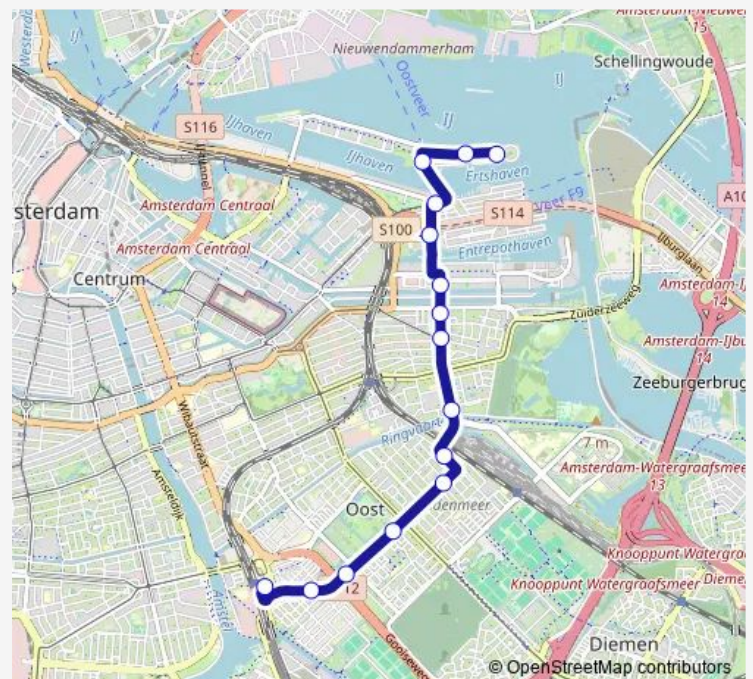

Amsterdam, Borneolaan

Amsterdam, C. van Eesterenlaan

Amsterdam, Azartplein

Amsterdam, Levantplein

Amsterdam, Knsm-laan

Route schedule

Amsterdam, Amstelstation — Amsterdam, Knsm-laan

Monday 05:34-00:05⁺¹

Tuesday 05:34-00:05⁺¹

Wednesday 05:34-00:05⁺¹

Thursday 05:34-00:05⁺¹

Friday 05:34-00:05⁺¹

Saturday 06:07-00:05⁺¹

Sunday 06:37-00:05⁺¹

Route info

Direction: Amsterdam, Amstelstation

Stops: 15

Trip Duration: 0 hour 17 min

■ 65 — Lijn 65

Direction

Amsterdam, Knsm-laan — Amsterdam, Amstelstation

15 stops

[Open route schedule](#)

Amsterdam, Knsm-laan
Amsterdam, Leventplein
Amsterdam, Azartplein
Amsterdam, C. van Eesterenlaan
Amsterdam, Borneolaan
Amsterdam, Veelaan
Amsterdam, Zeeburgerdijk
Amsterdam, Javaplein
Amsterdam, Valentijnkade
Amsterdam, Archimedesweg
Amsterdam, Radioweg
Amsterdam, Middenweg
Amsterdam, Maxwellstraat
Amsterdam, Fizeastraat
Amsterdam, Amstelstation