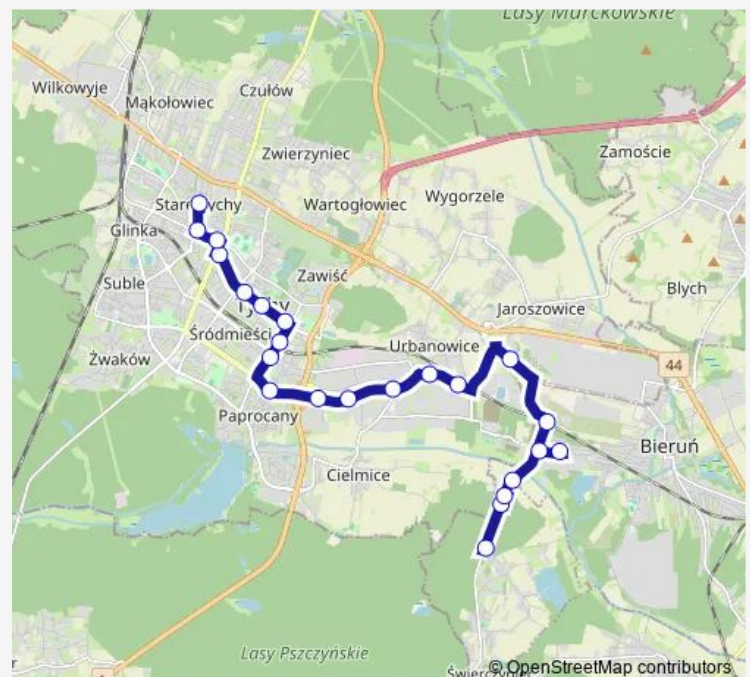

Tychy Barwna Cmentarz

granica Tych - Bier (Barwna Cmentarz)

Bieruń Domy Polne

Bieruń Baza Transportowa

granica Tych - Bier (Świerczyniecka)

Tychy Fiat Auto-Hit

Tychy Lear

Tychy Serdeczna Rondo

Tychy Towarowa Skrzyżowanie

Tychy Towarowa

Tychy Hipermarkety

Tychy Paprocańska

Tychy Osiedle O

Tychy Lodowisko

Tychy Tęcza

Tychy Urząd Miasta

Tychy Niepodległości

Tychy Park Niedźwiadków

Tychy Bielska

Route schedule

Świerczyniec Pętla — Tychy Rynek

Monday	—
Tuesday	—
Wednesday	—
Thursday	06:04-22:14
Friday	—
Saturday	—
Sunday	—

Route info

Direction: Świerczyniec Pętla

Stops: 23

Trip Duration: 0 hour 33 min

65 — Tychy Rynek - Świerczyniec Pętla

Tychy Plac Baczyńskiego

Tychy Rynek

Direction

Tychy Rynek — Świerczyniec Pętla

23 stops