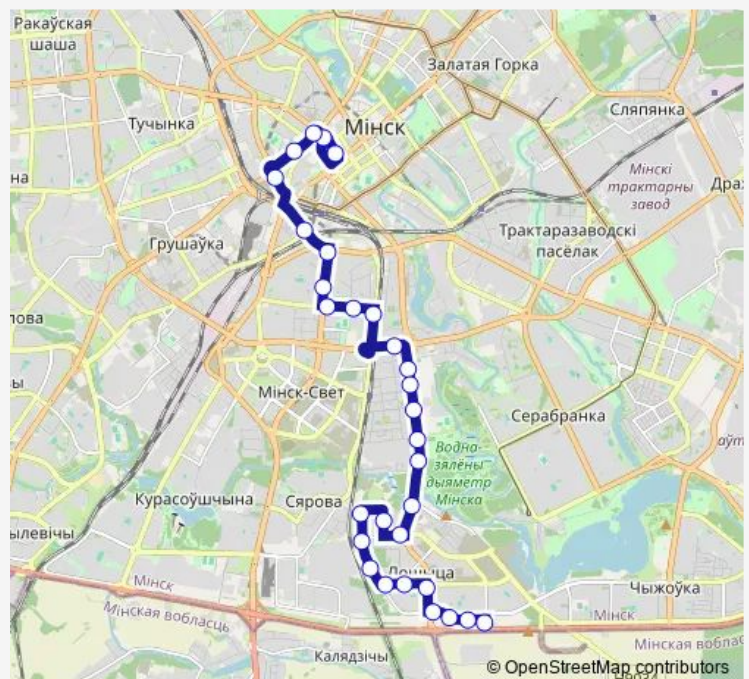

Thursday 00:09-23:26

Friday 00:09-23:26

Saturday 00:08-23:38

Sunday 00:08-23:38

Route info

Direction: Городской Вал

Stops: 30

Trip Duration: 0 hour 53 min

65

BusMaps

Шпилевского

Лошица-3

Владислава Сырокомли

Школа №130

Янки Лучины

Игуменский тракт