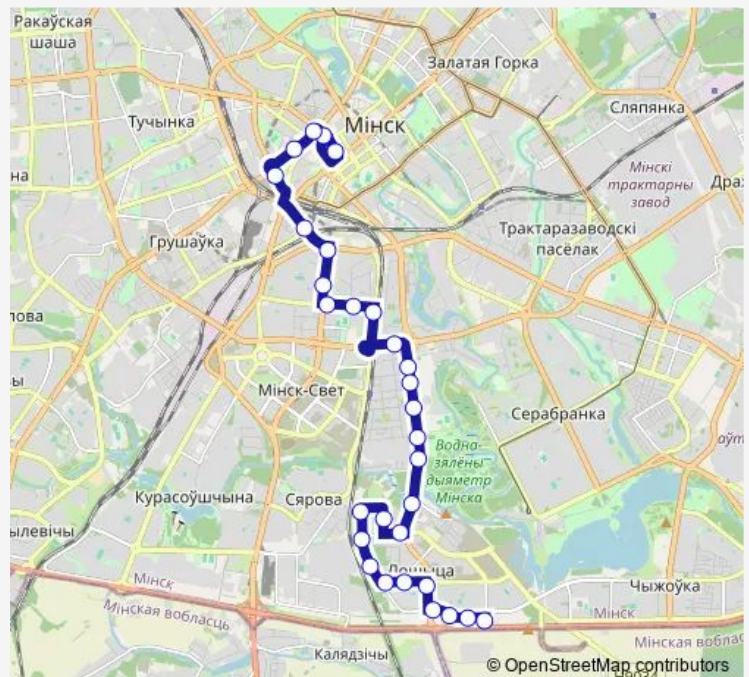

Thursday 00:09-23:26

Friday 00:09-23:26

Saturday 00:08-23:38

Sunday 00:08-23:38

Route info

Direction: Городской Вал

Stops: 30

Trip Duration: 0 hour 53 min

■ 65

BusMaps

Шпилевского

Лошица-3

Владислава Сырокомли

Школа №130

Янки Лучины

Игуменский тракт