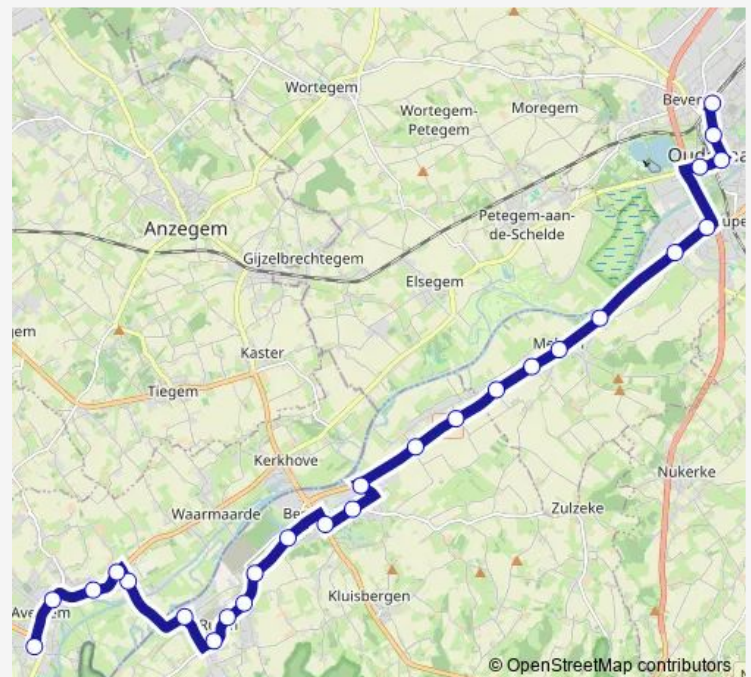

### Route schedule

Avelgem Station perron 3 — Oudenaarde Station perron 5

Monday —

Tuesday —

Wednesday —

Thursday 05:19-12:47

Friday —

Saturday —

### Route info

Direction: Avelgem Station perron 3

Stops: 25

Trip Duration: 0 hour 34 min

65 — Avelgem - Ruien - Berchem - Melden - Oudenaarde

Oudenaarde Provinciaal Instituut Vlaamse Ardennen

Oudenaarde Markthalte

Oudenaarde Tacambaroplein

Oudenaarde Station perron 5

**Direction**

Avelgem Station perron 3 — Oudenaarde Station perron 5

25 stops

[Open route schedule](#)

Avelgem Station perron 3

Avelgem Centrum