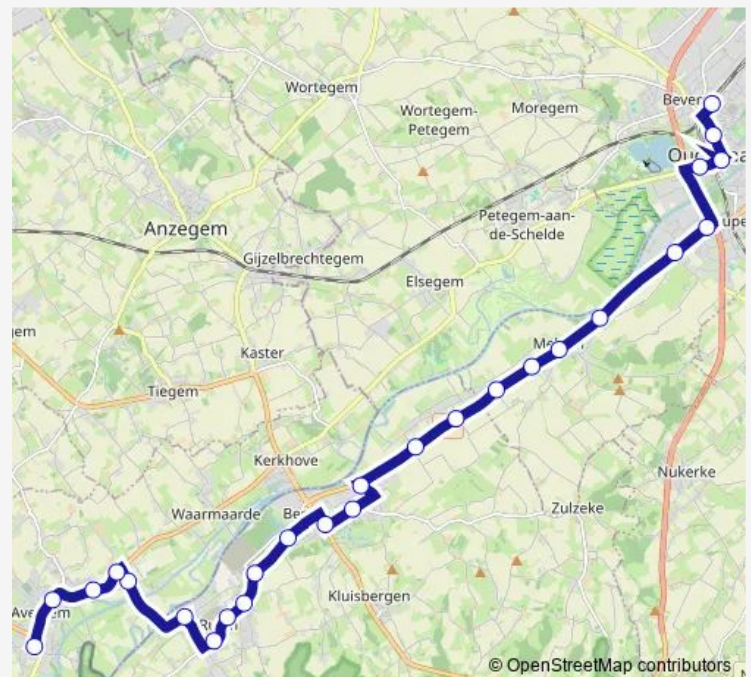

### Route schedule

Oudenaarde Station perron 1 — Avelgem Station perron 3

Monday —

Tuesday —

Wednesday —

Thursday 06:31-13:36

Friday —

Saturday —

### Route info

Direction: Oudenaarde Station perron 1

Stops: 26

Trip Duration: 0 hour 34 min

65 — Avelgem - Ruien - Berchem - Melden - Oudenaarde

Avelgem Rugge Dorp

Avelgem Langestraat

Avelgem Toekomststraat