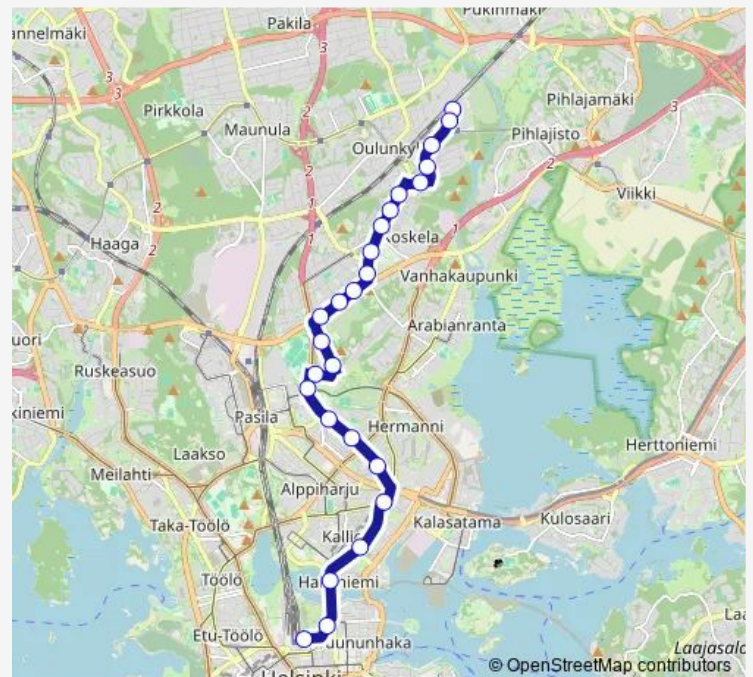

Thursday 05:23-01:54⁺¹

Friday 05:23-02:54⁺¹

Saturday 03:24-02:54⁺¹

Sunday 03:24-01:54⁺¹

Route info

Direction: Rautatientori

Stops: 25

Trip Duration: 0 hour 32 min

65 — Rautatientori-Käpylä-Veräjälakso

Veräjänkorva

Aidasmäki

Kestikuja

Myllypellontie

Direction

Rautatientori — Myllypellontie

25 stops