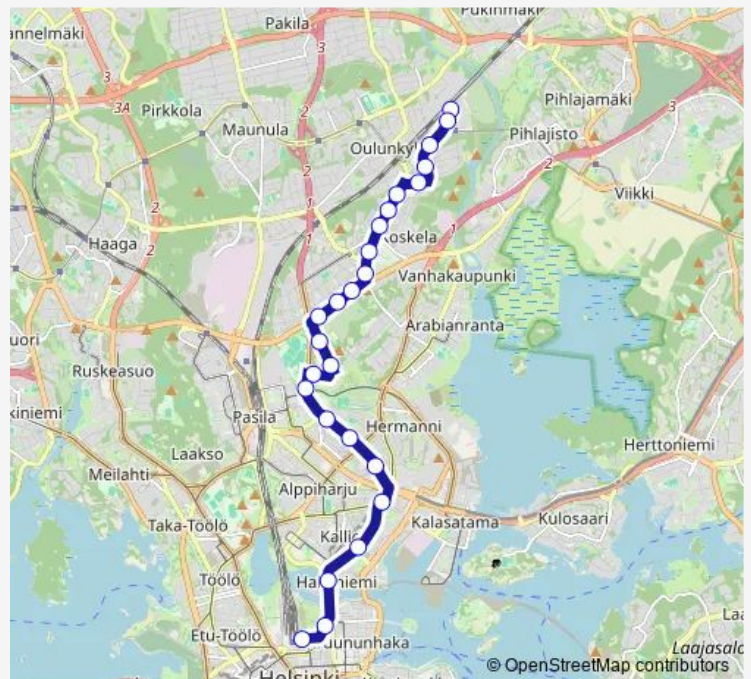

Thursday 06:05-13:51

Friday 07:13-02:54⁺¹

Saturday 03:24-21:58

Sunday 03:25-00:54⁺¹

Route info

Direction: Myllypellontie

Stops: 25

Trip Duration: 0 hour 22 min

65 — Rautatientori-Käpylä-Veräjälakso

Haapaniemi

Hakaniemi

Kaisaniemenpuisto

Rautatientori

Direction

Rautatientori — Myllypellontie

25 stops