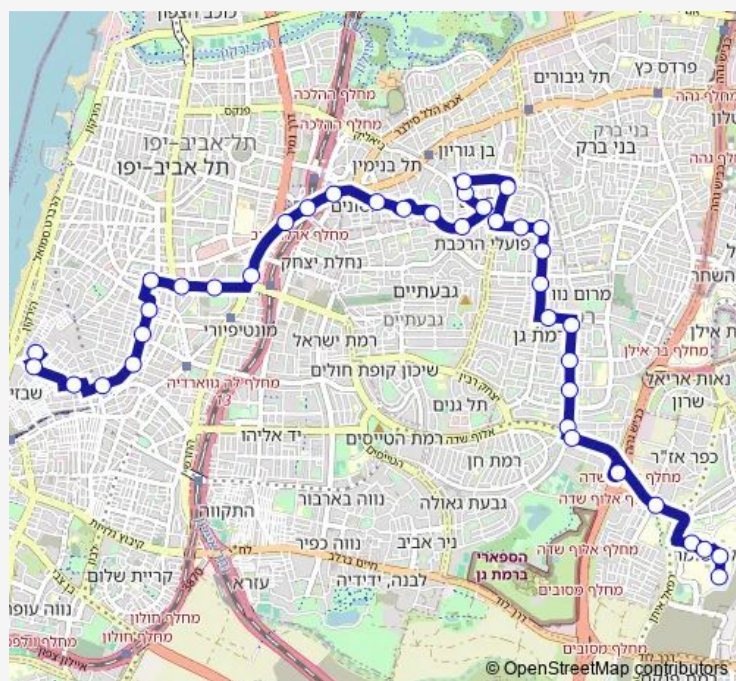

נגבה/ הירדן

נגבה/ הרא'ה

הרא'ה/ שד. ירושלים

הרא'ה/ברקאי

חיבת ציון/הרא'ה

חיבת ציון/דרך בן גוריון

בן גוריון/ החץ

הרא'ה/הרצל

### Route schedule

תחנה תפעולית/תל השומר — מסוף כרמלית/הורדה

Monday	05:45-20:45
Tuesday	05:45-20:45
Wednesday	05:45-20:45
Thursday	05:45-20:45
Friday	05:30-14:35
Saturday	—
Sunday	05:45-20:45

### Route info

Direction: תחנה תפעולית/תל השומר

Stops: 39

Trip Duration: 0 hour 47 min

65 — מסוף כרמלית-תל אביב יפו->בית החולים תל השומר/ מכון עיניים-רמת גן-10 BusMaps

ביאליק/השוטרת

ארלזורוב/ביאליק

גן הקופים/ארלזורוב