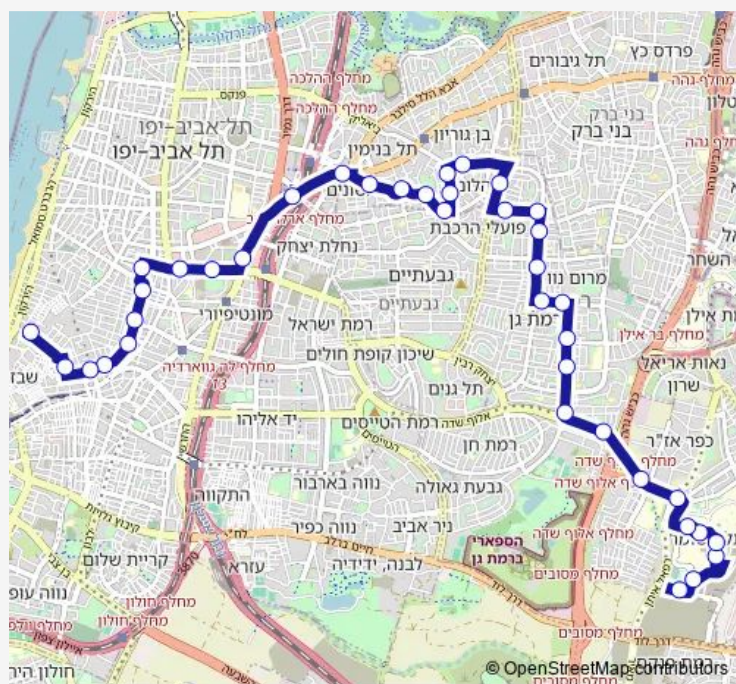

נגבה/ הירדן

נגבה/ הרא"ה

הרא"ה/ שד. ירושלים

הרא"ה/ברקאי

חיבת ציון/הרא"ה

חיבת ציון/דרך בן גוריון

בן גוריון/ החץ

הרא"ה/הרצל

### Route schedule

תחנה תפעולית/תל השומר — מסוף כרמלית/הורדה

Monday 05:45-20:45

Tuesday 05:45-20:45

Wednesday 05:45-20:45

Thursday 05:45-20:45

Friday 05:30-14:35

Saturday —

### Route info

Direction: תחנה תפעולית/תל השומר

Stops: 39

Trip Duration: 0 hour 47 min

65 — מסוף כרמלית-תל אביב יפו-<--בית החולים תל השומר/ מכון עיניים-רמת גן-10 BusMaps

ביאליק/השוטרת

ארלזורוב/ביאליק

גן הקופים/ארלזורוב