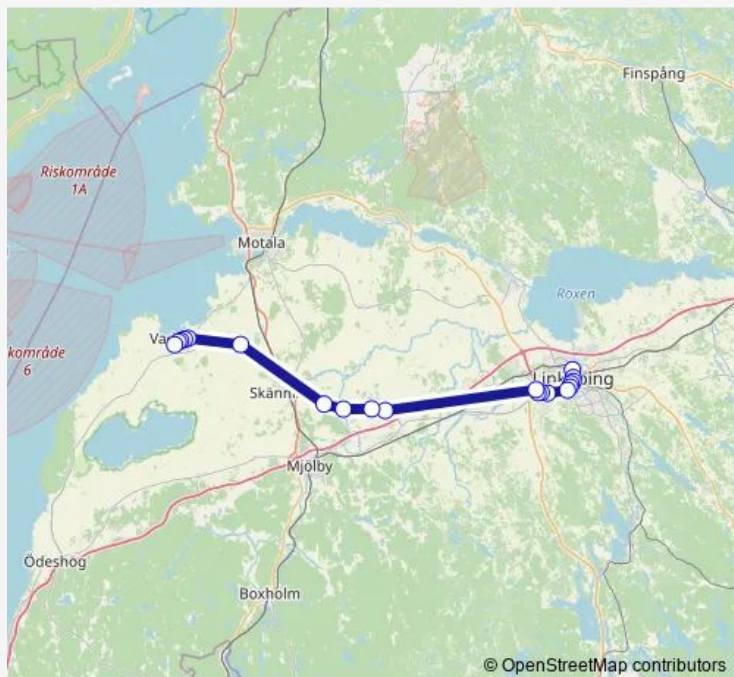

Direction

Linköping Centralstation — Starby Vadstena

20 stops

[Open route schedule](#)

Linköping Centralstation

Linköping Köpmansgränd

Tinnerbäcksbadet

Linköping US Norra entrén

Öjebro

Ullevivägen

Fivelstad kyrka

Birgittas väg

Vadstena Brandstation

Vadstena Hovtullen

Vadstena Kungsvallavägen

Starby Vadstena

Route schedule

Linköping Centralstation — Starby Vadstena

Monday 16:15

Tuesday 16:15

Wednesday 16:15

Thursday 16:15

Friday 16:15

Saturday —

Sunday —

Route info

Direction: Linköping Centralstation

Stops: 20

Trip Duration: 1 hour 12 min

Direction

Starby Vadstena — Linköping Centralstation

20 stops