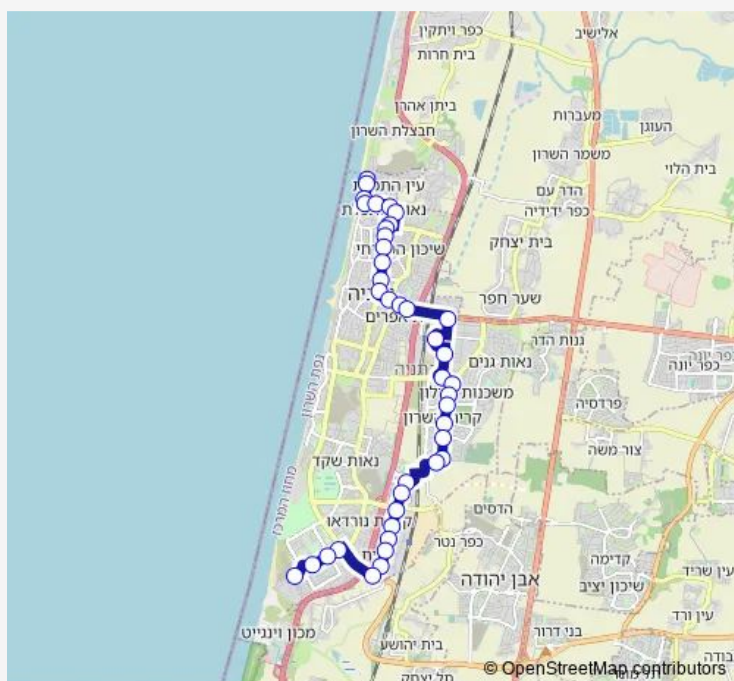

שדרות גיבורי ישראל/התרופה

בית חרושת אביק

הגביש/המחשב

מכללת הרמלין/המחקר

בני וו. רייך/אדר

דרך דגניה/בני וו. רייך

דרך דגניה/הרב שלום איפרגן

דרך דגניה/ליבר זאב

דרך דגניה/אלונים

דרך דגניה/פרופסור יוסף קלאוזנר

דרך דגניה/הרטום

Route schedule

תחנה תפעולית מסוף החוף הירוק — מסוף עין התכלת/הורדה

Monday	—
Tuesday	—
Wednesday	—
Thursday	—
Friday	01:00-03:30
Saturday	—
Sunday	01:00-03:30

Route info

Direction: תחנה תפעולית מסוף החוף הירוק

Stops: 43

Trip Duration: 0 hour 42 min

הרב עובדיה יוסף/דרך דגניה

דוד פנקס/הרב עובדיה יוסף

בית ספר אורט/פנקס

האורים/העמל