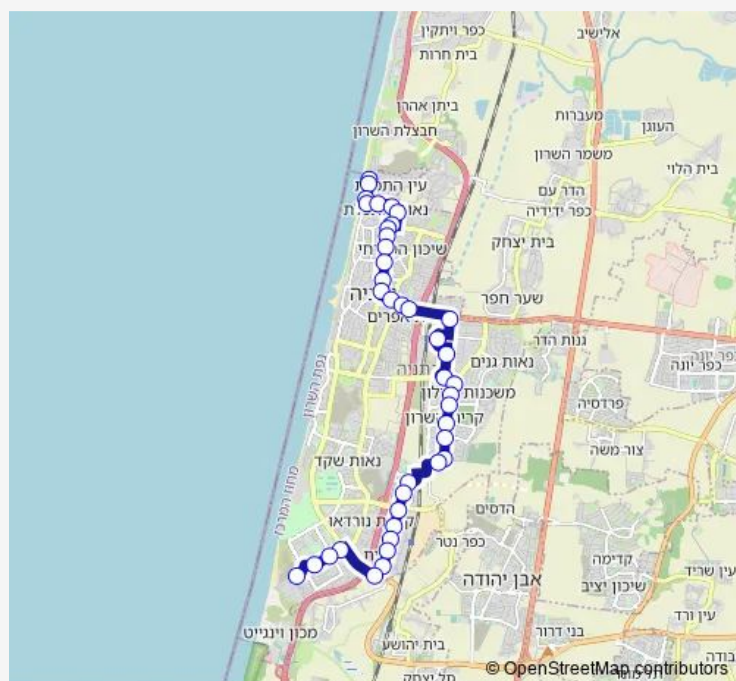

שדרות גיבורי ישראל/התרופה

בית חרושת אביק

הגביש/המחשב

מכללת הרמלין/המחקר

בני וו. רייך/אדר

דרך דגניה/בני וו. רייך

דרך דגניה/הרב שלום איפרגן

דרך דגניה/ליבר זאב

דרך דגניה/אלונים

דרך דגניה/פרופסור יוסף קלאוזנר

דרך דגניה/הרטום

Route schedule

תחנה תפעולית מסוף החוף הירוק — מסוף עין התכלת/הורדה

Monday	—
Tuesday	—
Wednesday	—
Thursday	—
Friday	01:00-03:30
Saturday	—
Sunday	01:00-03:30

Route info

Direction: תחנה תפעולית מסוף החוף הירוק

Stops: 43

Trip Duration: 0 hour 42 min

הרב עובדיה יוסף/דרך דגניה

דוד פנקס/הרב עובדיה יוסף

בית ספר אורט/פנקס

האורים/העמל