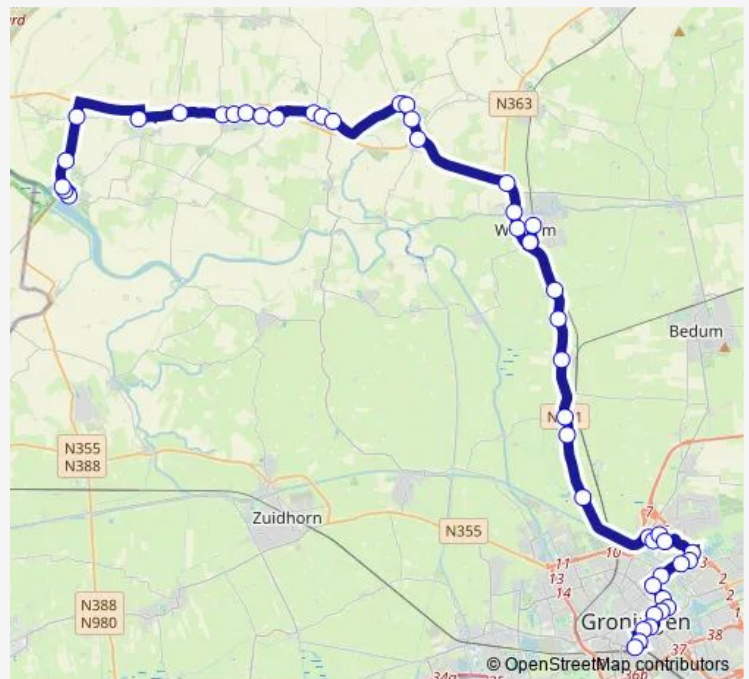

Groningen, Pop Dijkemaweg

Groningen, Beneluxweg

Groningen, P+R Kardinge

Groningen, Bakemastraat

Groningen, Granpre Moliereweg

Groningen, v. Eesterenlaan

Noorderhoogebrug, Boterdiepbrug

Adorp, Oude Adorperweg

Adorp, Harssenslaan

Adorp, Wierumerschouwsterweg

Sauwerd, Burchtweg

Route schedule

Groningen, Hoofdstation (Perron Z) — Zoutkamp, Marnestraat

Monday 06:35-01:11⁺¹

Tuesday 06:35-00:30⁺¹

Wednesday 06:35-00:30⁺¹

Thursday 06:35-00:30⁺¹

Friday 06:35-00:30⁺¹

Saturday 08:12-01:11⁺¹

Sunday 09:12-23:11

Route info

Direction: Groningen, Hoofdstation (Perron Z)

Stops: 48

Trip Duration: 1 hour 4 min

65 — Zoutkamp - Groningen

Wetsinge, Molenstreek

Wetsinge, Gemaal Tilburg

Winsum, Borgweg

Winsum, Station (Perron B)

Winsum, Borgweg

Winsum, Priorstraat

Winsum, Rotonde N361