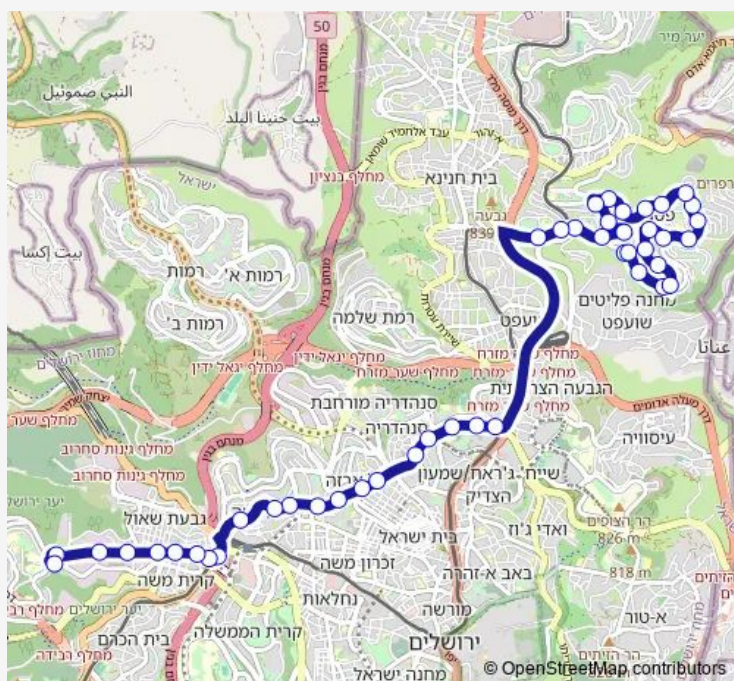

דב סדן/מאיר גרשון

מאיר גרשון/דב סדן

מאיר גרשון/חיים תורן

Route schedule

מסוף פסגת זאב/יוספטל — מסוף הר נוף/בית הדפוס

Monday 06:36-07:10

Tuesday 06:36-07:10

Wednesday 06:36-07:10

Thursday 06:36-07:10

Friday 06:45-07:10

Saturday —

Sunday 06:36-07:10

Route info

Direction: מסוף פסגת זאב/יוספטל

Stops: 45

Trip Duration: 0 hour 36 min

65 — מסוף פסגת זאב/יוספטל-ירושלים->מסוף הר נוף/בית הדפוס-ירושלים-1ד BusMaps

מאיר גרשון/אלי תבין

יקותיאל אדם/דוד ניב

יקותיאל אדם/תמיר

שד' אשכול/ברלב

שד' אשכול/ששת הימים

שדרות לוי אשכול/קרל נטר

שדרות לוי אשכול/משמר הגבול