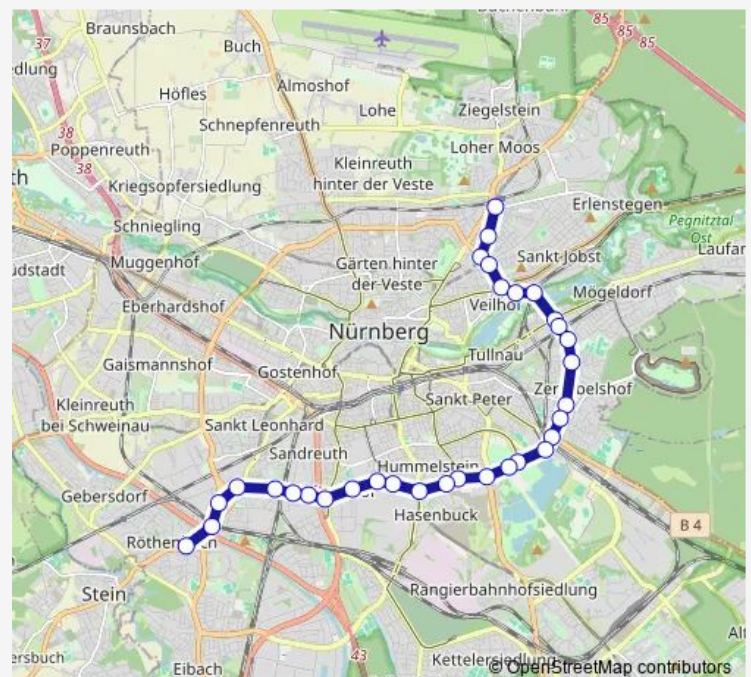

Nürnberg Frankenstr.

Nürnberg Tiroler Str.

Nürnberg Hiroshimaplatz

Nürnberg Bayernstr.

Nürnberg Volksfestplatz

Nürnberg Doku-Zentrum

Nürnberg-Dutzendteich (Tram, Bus)

Nürnberg-Dutzendteich

Nürnberg Ben-Gurion-Ring

### Route schedule

Nürnberg Röthenbach — Nürnberg Nordost

Monday —

Tuesday —

Wednesday —

Thursday —

Friday —

Saturday —

### Route info

Direction: Nürnberg Röthenbach

Stops: 34

Trip Duration: 0 hour 36 min

Nürnberg Marienbader Str.

Nürnberg Passauer Str.

Nürnberg Gleißhammerstr.

Nürnberg-Ostring