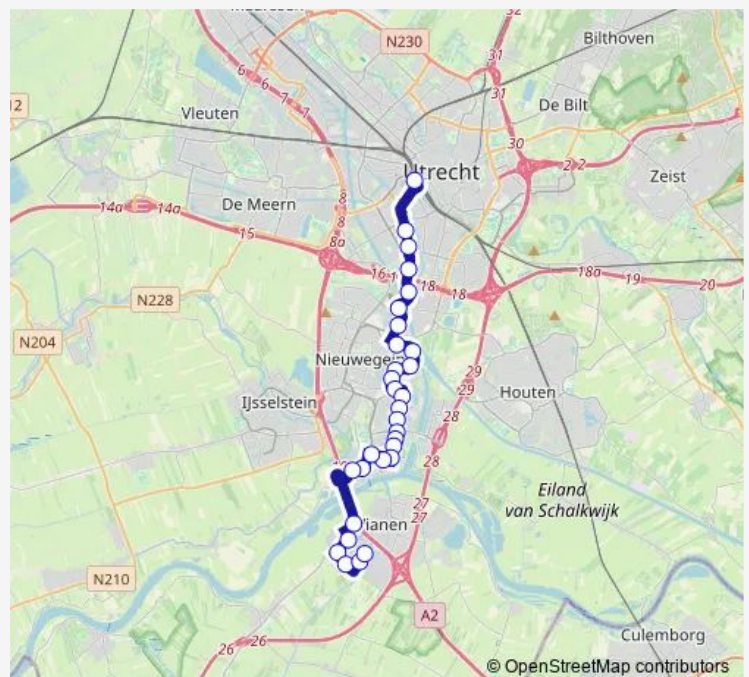

Nieuwegein, Wattbaan

Nieuwegein, Oosterlichtcollege

Nieuwegein, Marconi (laag)

Nieuwegein, Galvanibaan

Nieuwegein, Brabanthaven

Nieuwegein, Groningenhaven

Nieuwegein, Nijverheidsweg (Perron B)

Nieuwegein, Constructieweg

Nieuwegein, De Werven

Nieuwegein, Museumwerf Vreeswijk

Nieuwegein, Koninginnenlaan

Route schedule

Utrecht, CS Jaarbeurszijde (Perron C7) — Vianen, Augustinushof

Monday	06:00-01:00 ⁺¹
Tuesday	06:00-01:00 ⁺¹
Wednesday	06:00-01:00 ⁺¹
Thursday	06:00-01:00 ⁺¹
Friday	06:00-01:00 ⁺¹
Saturday	07:06-01:00 ⁺¹
Sunday	08:06-01:00 ⁺¹

Route info

Direction: Utrecht, CS Jaarbeurszijde (Perron C7)

Stops: 30

Trip Duration: 0 hour 44 min

65 — Utrecht CS - Vianen

Nieuwegein, Berkstraat

Nieuwegein, 't Veerhuis

Nieuwegein, Waterbies

Vianen, Busstation Lekbrug-West (Perron B)

Vianen, Ruinkamp

Vianen, Weidekamp

Vianen, 't Zand

Vianen, Mariënhof

Vianen, Augustinushof

Direction

Vianen, Augustinushof — Utrecht, CS Jaarbeurszijde (Perron C6)