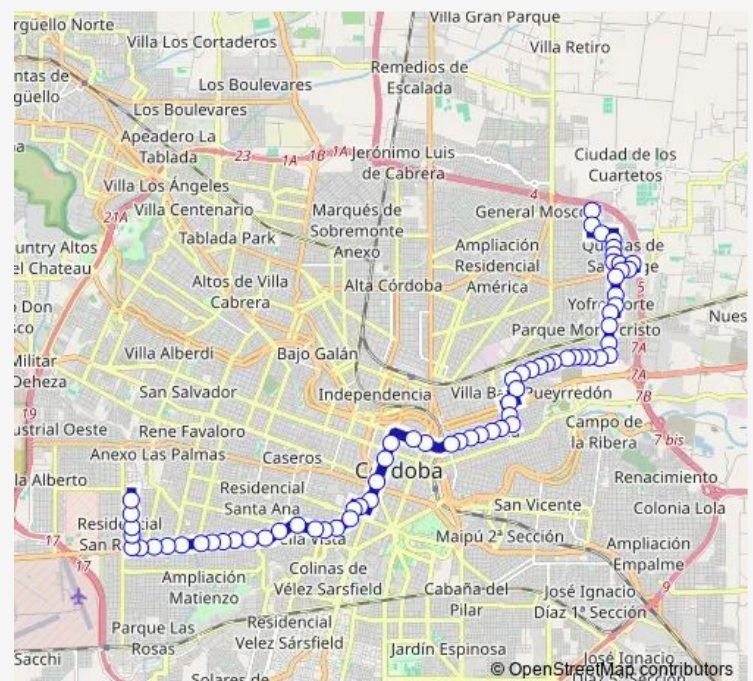

### Direction

Julio de Vedia 3865 — Aviador Abel 1429

68 stops

[Open route schedule](#)

Julio de Vedia 3865

Julio de Vedia 3685

Canónigo José Chorroarín 2492

Chachapoyas 3411

### Route schedule

Julio de Vedia 3865 — Aviador Abel 1429

Monday 00:06-23:30

Tuesday 00:06-23:30

Wednesday 00:06-23:30

Thursday 00:06-23:30

Friday 00:06-23:30

Saturday 04:48-23:45

### Route info

Direction: Julio de Vedia 3865

Stops: 68

Trip Duration: 1 hour 2 min

Cochabamba 3657

Cochabamba 3519

Cochabamba 3170

Cochabamba 2943