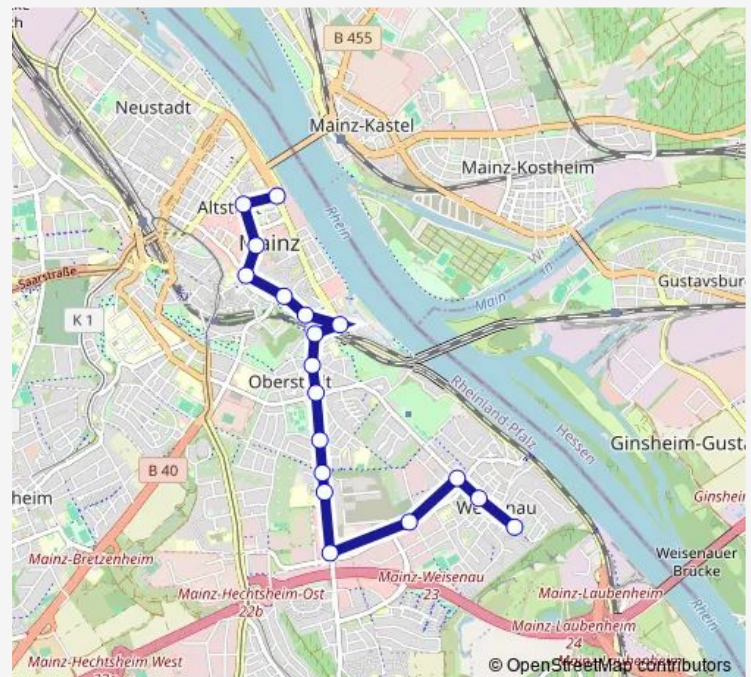

Mainz, Bodelschwingstraße

Mainz, M.-L.-Str./Antenne

Mainz-Oberstadt, Gymnasium

Weisenau, HeiligkreuzwegLöhr

Weisenau, W.-Th.-Römheld-Str.

Weisenau, Alter Friedhof

Weisenau, Schillerschule

Weisenau, Bleichstraße

Weisenau, Paul-Gerhardt-Weg

Route schedule

Mainz, Brückenplatz — Weisenau, Paul-Gerhardt-Weg

Monday 06:35-20:05

Tuesday 06:35-23:08

Wednesday 06:35-20:05

Thursday 06:35-20:05

Friday 06:35-20:05

Saturday 09:05-20:08

Sunday 13:08-19:38

Route info

Direction: Mainz, Brückenplatz

Stops: 19

Trip Duration: 0 hour 23 min

65

BusMaps

Direction

Hartenberg, Ketteler-Kolleg — Weisenau, Paul-Gerhardt-Weg

29 stops

[Open route schedule](#)

Hartenberg, Ketteler-Kolleg

Hartenberg, Eduard-David-Str.

Hartenberg, Hartenbergpark

Hartenberg, Am Judensand