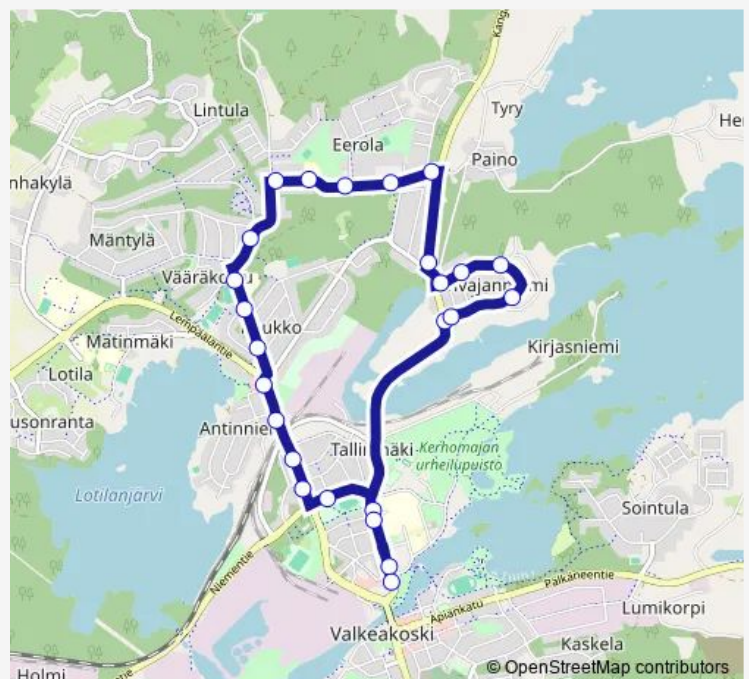

Thursday 15:55-17:55

Friday 15:55-17:55

Saturday —

Sunday —

Route info

Direction: Valkeakosken kauppatori

Stops: 24

Trip Duration: 0 hour 15 min

65 — Valkeakosken kauppatori - Roukko - Eerola

Koivutie

Valkeakosken aluesairaala

Valkeakosken kauppatori

Direction

Valkeakosken kauppatori — Valkeakosken kauppatori

25 stops

[Open route schedule](#)