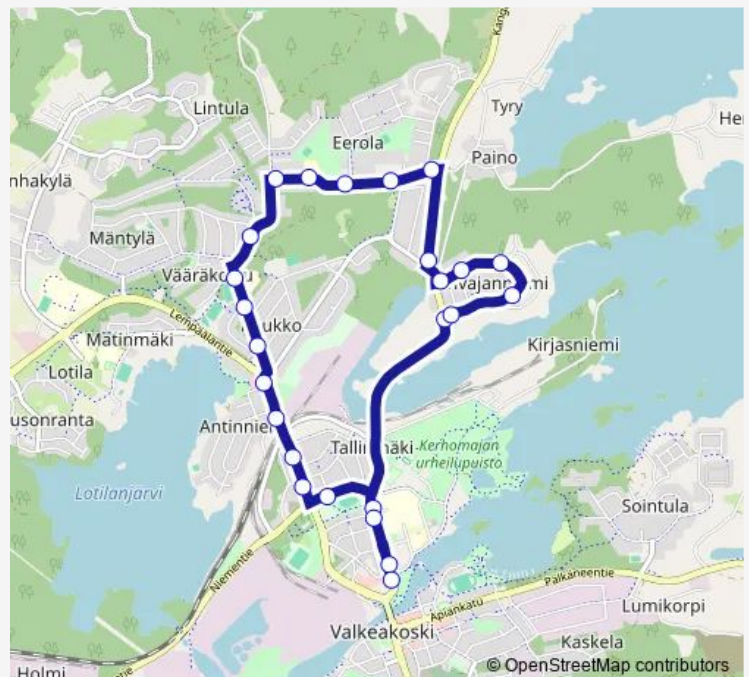

Thursday 09:35-10:35

Friday 06:35-12:35

Saturday 09:45-12:50

Sunday —

Route info

Direction: Valkeakosken kauppatori

Stops: 25

Trip Duration: 0 hour 20 min

65 — Valkeakosken kauppatori - Roukko - Eerola

BusMaps

Tallikatu

Roopenkatu

Valkeakosken aluesairaala

Valkeakosken kauppatori

Direction

Valkeakosken kauppatori — Valkeakosken kauppatori