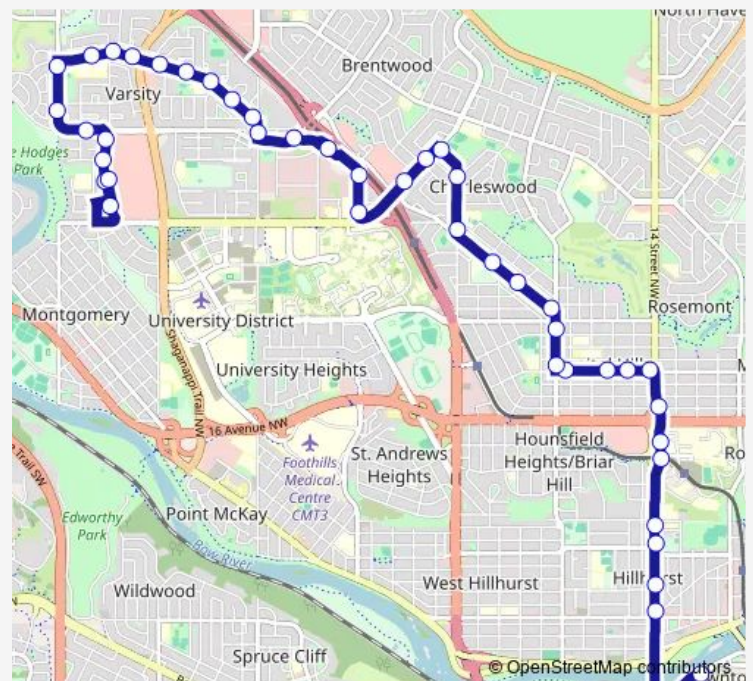

WB 20 AV NW @ 15 ST Nw

WB 20 AV NW @ 16 ST Nw

WB 20 AV NW @ 18 ST Nw

NB 19 ST NW @ 20 AV Nw

NB 19 ST NW @ 23 AV Nw

WB Morley TR @ 19 ST Nw

WB Morley TR @ 26 AV Nw

WB Morley TR @ 28 AV Nw

NB 24 ST NW @ Morley Tr

NB 24 ST NW @ Cherokee Dr

WB 24 ST NW @ Charleswood Dr

Route schedule

WB 6 AV SW @ 11 ST Sw — NB 49 ST NW @ 34 AV Nw

Monday 05:29-23:52

Tuesday 05:29-23:52

Wednesday 05:29-23:52

Thursday 05:29-23:52

Friday 05:29-23:52

Saturday 06:02-22:42

Sunday 06:02-22:42

Route info

Direction: WB 6 AV SW @ 11 ST Sw

Stops: 44

Trip Duration: 0 hour 38 min

65 — Market Mall/Downtown West

SB Charleswood DR @ Brooklyn CR Nw

SB Charleswood DR @ Brentwood Mall Nw

NB 31 ST NW @ 32 AV Nw

NB 31 ST NW @ 34 AV Nw

Brentwood LRT Station Nb

WB 40 AV NW @ 33 ST Nw

NB 37 ST NW @ 40 AV Nw