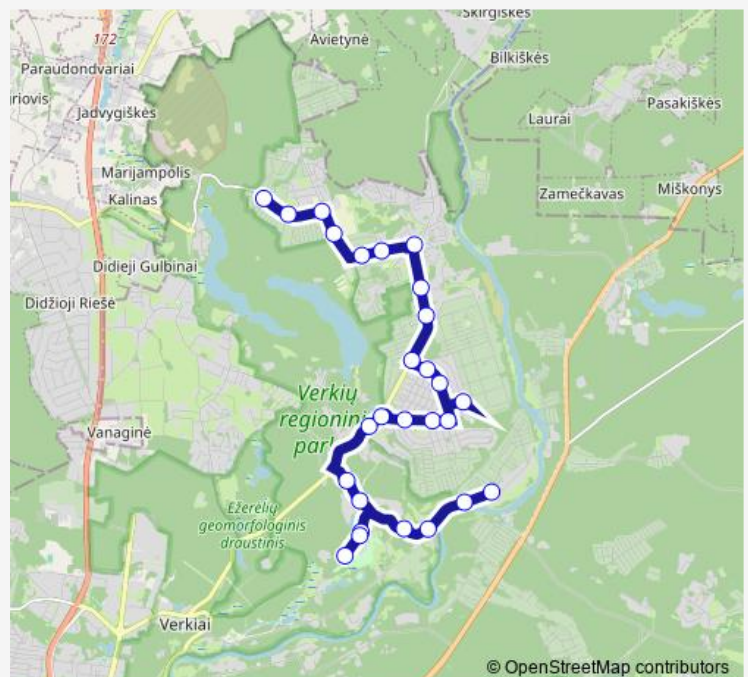

Giedraičių st.

### Route schedule

Ožkinių žiedas — Naujininkai

Monday 14:27-19:36

Tuesday 14:27-19:36

Wednesday 14:27-19:36

Thursday 14:27-19:36

Friday 14:27-19:36

Saturday —

### Route info

Direction: Ožkinių žiedas

Stops: 33

Trip Duration: 0 hour 52 min

Trimitų st.

Mikalojaus Katkaus st.

Tuskulėnai

Vasaros st.