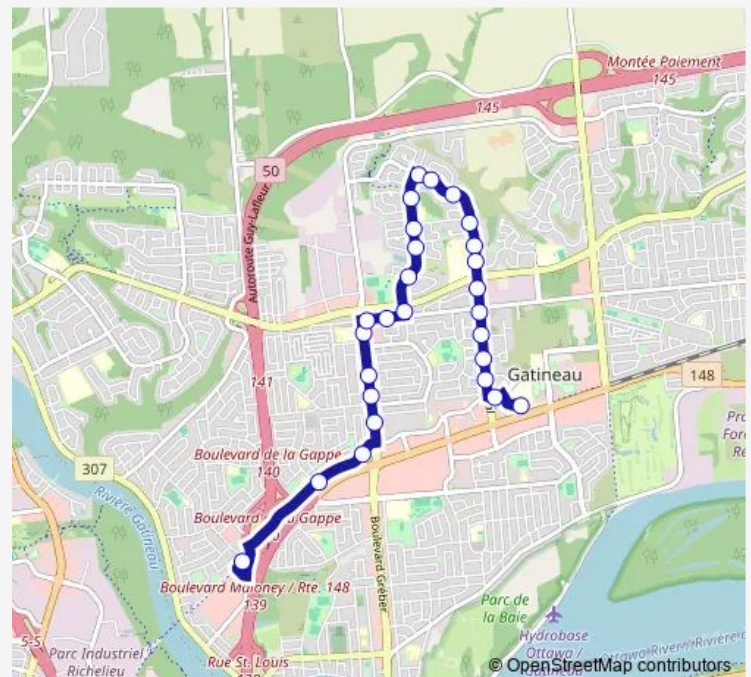

de l'Hôpital/du Mont-Royal

de l'Hôpital/Paul-David

de l'Hôpital/de l'Oasis

de l'Hôpital/de Toulouse

Route schedule

Quai local de la Gappe #5 — Quai Local de la Cité arrivée

Monday 05:13-23:38

Tuesday 05:13-23:38

Wednesday 05:13-23:38

Thursday 05:13-23:38

Friday 05:13-23:38

Saturday 06:46-22:48

Sunday 07:48-22:54

Route info

Direction: Quai local de la Gappe #5

Stops: 27

Trip Duration: 0 hour 17 min

■ 65 — Côte-DES-Neiges

de l'Hôpital/Saint-René Ouest

de la Futaie

de l'Hôpital/de la Cité-Jardin

de l'Hôpital/de Rouville

de la Gappe/de Rouville

Quai Local de la Cité arrivée

Direction

Quai Local de la Cité #8 — Station DE LA Gappe

27 stops

[Open route schedule](#)

Quai Local de la Cité #8

de la Gappe/de Rouville

de l'Hôpital/de Rouville

de l'Hôpital/de la Cité-Jardin