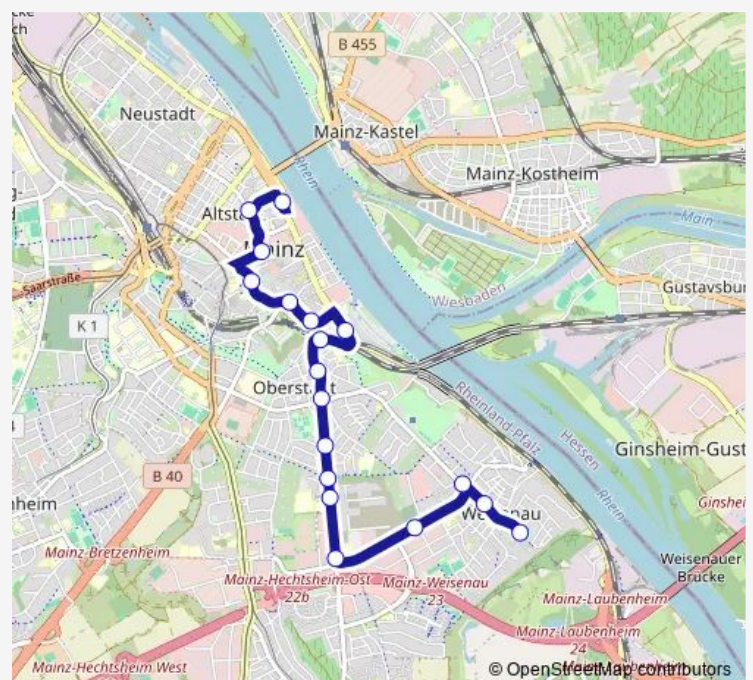

Mainz-Oberstadt, Gymnasium

Weisenau, HeiligkreuzwegLöhr

Weisenau, W.-Th.-Römheld-Str.

Weisenau, Alter Friedhof Bstg D

Weisenau, Schillerschule

Weisenau, Bleichstraße

Weisenau, Paul-Gerhardt-Weg

Route schedule

Mainz, Brückenplatz Bstg B — Weisenau, Paul-Gerhardt-Weg

Monday	06:35-20:05
Tuesday	06:35-20:05
Wednesday	06:35-20:05
Thursday	06:35-20:05
Friday	06:35-20:05
Saturday	09:05-20:08
Sunday	13:08-19:38

Route info

Direction: Mainz, Brückenplatz Bstg B

Stops: 19

Trip Duration: 0 hour 23 min

Direction

Weisenau, Paul-Gerhardt-Weg — Hartenberg, Ketteler-Kolleg

29 stops

[Open route schedule](#)

Weisenau, Paul-Gerhardt-Weg

Weisenau, Schillerschule

Weisenau, Alter Friedhof

Weisenau, W.-Th.-Römheld-Str.

Weisenau, HeiligkreuzwegLöhr

Mainz-Oberstadt, Gymnasium

Mainz, M.-L.-Str./Antenne

Mainz, Bodelschwinghstraße

Mainz, Hechtsheimer Straße