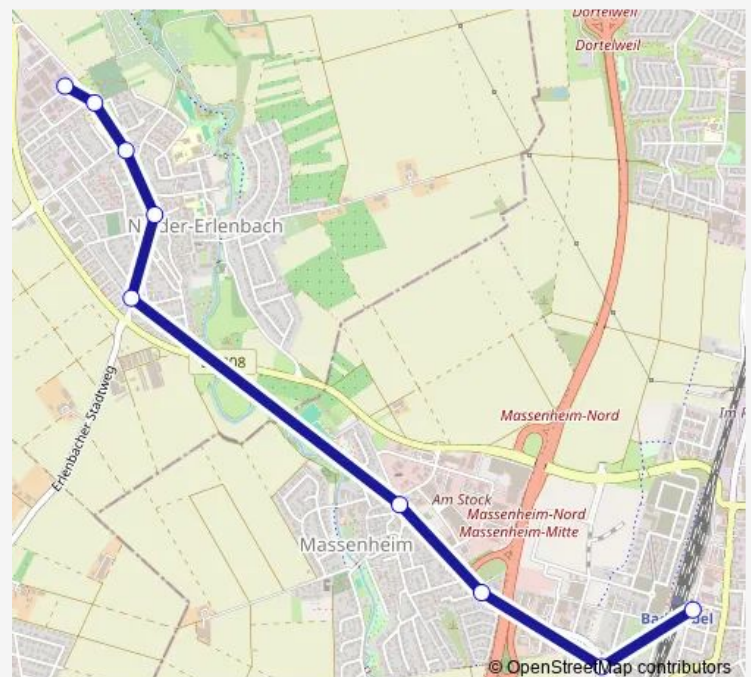

Direction

Frankfurt (Main) Im Fuchsloch — Bad Vilbel Bahnhof

9 stops

[Open route schedule](#)

Frankfurt (Main) Im Fuchsloch

Frankfurt (Main) Mecklenburger Straße

Frankfurt (Main) Niedereschbacher Straße

Frankfurt (Main) Rathaus Nieder-Erlenbach

Frankfurt (Main) Hohe Brück

Bad Vilbel-Massenheim Hainstraße

Bad Vilbel-Massenheim Ziegelei

Bad Vilbel Kennedy-Schule

Bad Vilbel Bahnhof

Route schedule

Frankfurt (Main) Im Fuchsloch — Bad Vilbel Bahnhof

Monday 05:17-20:17

Tuesday 05:17-20:17

Wednesday 05:17-20:17

Thursday 05:17-20:17

Friday 05:17-20:17

Saturday —

Sunday 10:47-20:47

Route info

Direction: Frankfurt (Main) Im Fuchsloch

Stops: 9

Trip Duration: 0 hour 16 min

Direction

Bad Homburg v.d.H.-Ober-Erlenbach Erlenbach-Halle —
Bad Vilbel Bahnhof

12 stops

[Open route schedule](#)

Bad Homburg v.d.H.-Ober-Erlenbach Erlenbach-Halle

Bad Homburg v.d.H.-Ober-Erlenbach Schmalter Weg