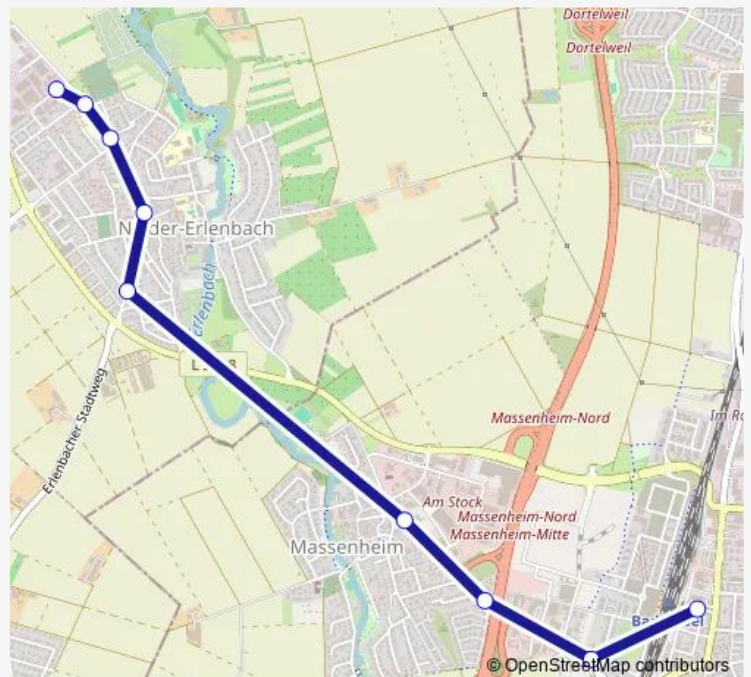

Direction

Frankfurt (Main) Im Fuchsloch — Bad Vilbel Bahnhof

9 stops

[Open route schedule](#)

Frankfurt (Main) Im Fuchsloch

Frankfurt (Main) Mecklenburger Straße

Frankfurt (Main) Niedereschbacher Straße

Frankfurt (Main) Rathaus Nieder-Erlenbach

Frankfurt (Main) Hohe Brück

Bad Vilbel-Massenheim Hainstraße

Bad Vilbel-Massenheim Ziegelei

Bad Vilbel Kennedy-Schule

Bad Vilbel Bahnhof

Route schedule

Frankfurt (Main) Im Fuchsloch — Bad Vilbel Bahnhof

Monday 05:17-20:17

Tuesday 05:17-20:17

Wednesday 05:17-20:17

Thursday 05:17-20:17

Friday 05:17-20:17

Saturday —

Sunday 10:47-20:47

Route info

Direction: Frankfurt (Main) Im Fuchsloch

Stops: 9

Trip Duration: 0 hour 16 min

Direction

Bad Homburg v.d.H.-Ober-Erlenbach Erlenbach-Halle —
Bad Vilbel Bahnhof

12 stops

[Open route schedule](#)

Bad Homburg v.d.H.-Ober-Erlenbach Erlenbach-Halle

Bad Homburg v.d.H.-Ober-Erlenbach Schmalter Weg