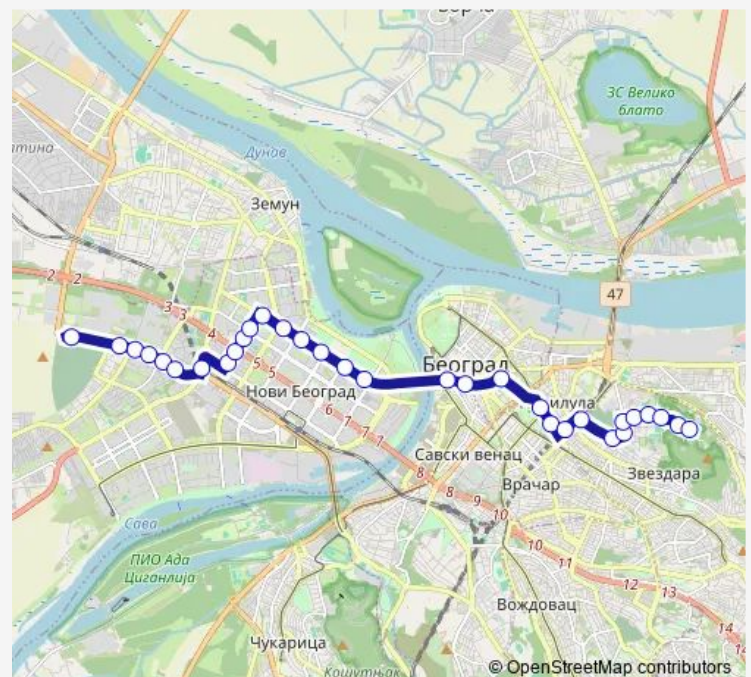

Saturday 04:15-23:15

Sunday 04:15-23:15

Route info

Direction: Zvezdara 2

Stops: 31

Trip Duration: 0 hour 52 min

Fontana

Uprava Carine

Autoput

Narodnih Heroja

Železnička Stanica Tošin Bunar

Generala Nedeljkovića

Nikole Dobrovića

Dr Huga Klajna

Bežanijska Kosa (Izlaz)

Novo Bežanijsko Groblje

Tuesday 04:30-24:00

Wednesday 04:30-24:00

Thursday 04:30-24:00

Friday 04:30-24:00

Saturday 04:30-24:00

Sunday 04:30-24:00

Route info

Direction: Novo Bežanijsko Groblje

Stops: 32

Trip Duration: 0 hour 50 min

Pante Srečkovića

Ljubice Luković

Zvezdarskih Jelki

Dragiše Lapčevića

Volgina

Institut Mihajlo Pupin