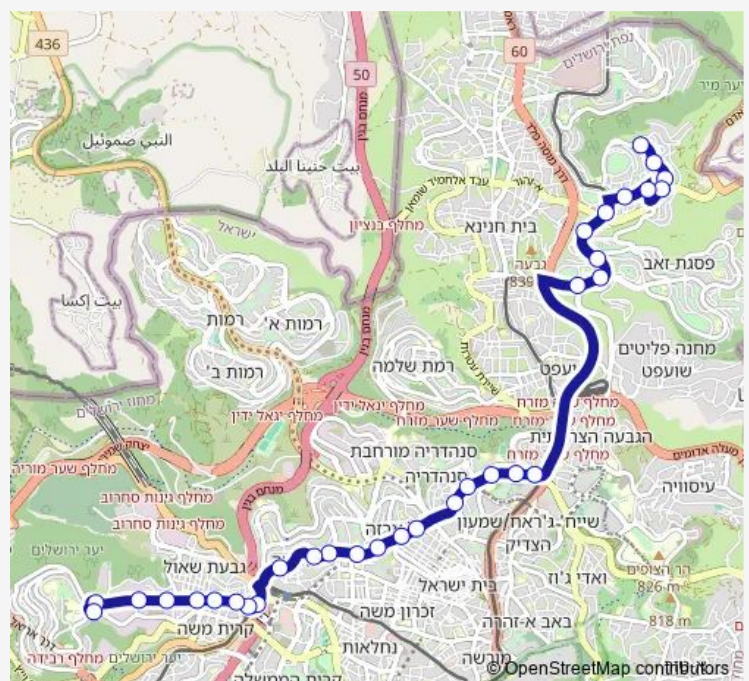

שד' אשכול/משמר הגבול

שדרות לוי אשכול/קרל נטר

שד' אשכול/בר לב

שדרות חיים ברלב/שדרות האוניברסיטה העברית

Route schedule

מסוף הר 65/כנפי נשרים — חיל האויר/הסיירת הירושלמית

Monday 00:03-23:40

Tuesday 00:03-23:40

Wednesday 00:03-23:40

Thursday 00:03-23:40

Friday 00:03

Saturday —

Sunday 20:03-23:40

Route info

Direction: מסוף הר 65/כנפי נשרים

Stops: 32

Trip Duration: 0 hour 32 min

65 — חיל האויר/הסיירת הירושלמית-ירושלים->מסוף הר 65/כנפי נשרים-ירושלים-1א

יקותיאל אדם/תמיר

יקותיאל אדם/דוד ניב

שדרות משה דיין/משה רחמילביץ

תחנת רקל"ה פסגת זאב מרכז/משה דיין

תחנת רקל"ה סיירת דוכיפת/משה דיין

השישה עשר/משה דיין

השישה עשר

הסיירת הירושלמית

חיל האויר/סיירת דוכיפת

חיל האויר/השישה עשר

חיל האויר/הסיירת הירושלמית

Direction

חיל האויר/הסיירת הירושלמית — מסוף הר נוף/בית הדפוס