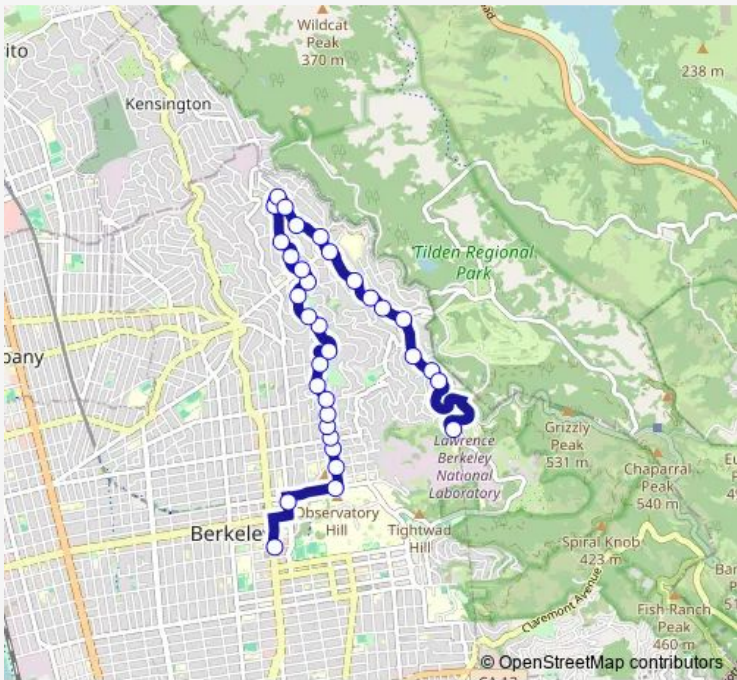

Bus 65 Grizzly Peak - Euclid

[Go to website](#)

Direction
 Centennial Dr & Lawrence Hall Of Science — Allston Way & Shattuck Av
 36 stops
[Open route schedule](#)

- Centennial Dr & Lawrence Hall Of Science
- Centennial Dr & Parking Lot
- 1411 Grizzly Peak Blvd
- Grizzly Peak Blvd & Hill Rd
- Grizzly Peak Blvd & Arcade Av
- Grizzly Peak Blvd & Shasta Rd
- Grizzly Peak Blvd & Muir Way
- Grizzly Peak Blvd & Creston Rd (South-East Jctn)
- Grizzly Peak Blvd & Latham Ln
- Grizzly Peak Blvd & Forest Ln
- Grizzly Peak Blvd & Marin Av
- Grizzly Peak Blvd & Sunset Ln
- Grizzly Peak Blvd & Keeler Av
- Grizzly Peak Blvd & Creston Rd (North-West Jctn)
- Euclid Av & Grizzly Peak Blvd
- Euclid Av & Acacia Av
- Euclid Av & Poplar St
- Euclid Av & Rock Ln
- Euclid Av & Marin Av
- Euclid Av & Regal Rd
- Euclid Av & Easter Way

Route schedule
 Centennial Dr & Lawrence Hall Of Science — Allston Way & Shattuck Av

Monday	07:35-19:37
Tuesday	07:35-19:37
Wednesday	07:35-19:37
Thursday	07:35-19:37
Friday	07:35-19:37
Saturday	—
Sunday	—

Route info
 Direction: Centennial Dr & Lawrence Hall Of Science
 Stops: 36
 Trip Duration: 0 hour 32 min

65 — Grizzly Peak - Euclid **BusMaps**

Euclid Av & Cragmont Av

Euclid Av & Bret Harte Path

1152 Euclid Av

Hearst Av & Arch St

Oxford St & Hearst Av

Oxford St & University Av

Allston Way & Shattuck Av

Direction

Allston Way & Shattuck Av — Centennial Dr & Lawrence Hall Of Science

33 stops

[Open route schedule](#)