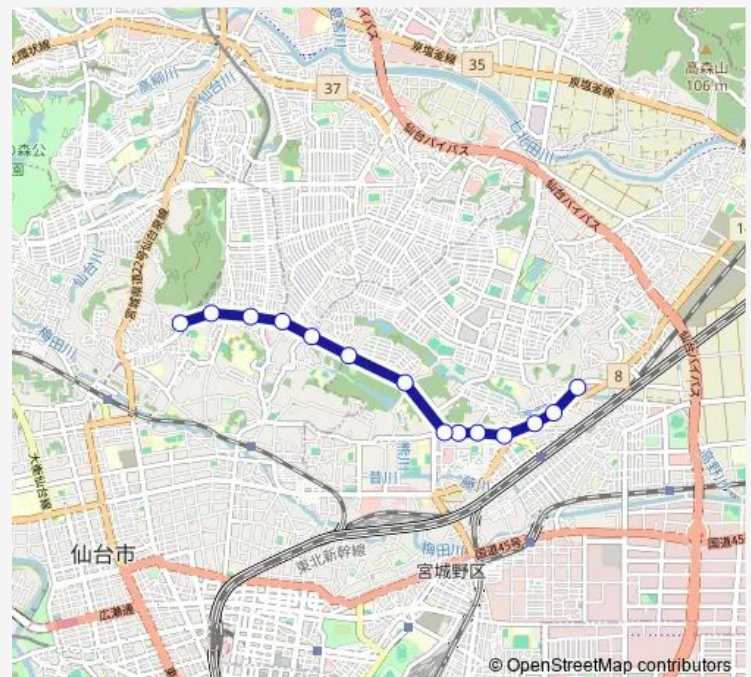

東仙台

燕沢住宅前

小鶴住宅入口

市営バス東仙台営業所前

Route schedule

台原駅 — 市営バス東仙台営業所前

Monday 09:30-21:35

Tuesday 09:30-21:35

Wednesday 09:30-21:35

Thursday 09:30-21:35

Friday 09:30-21:35

Saturday 15:20-17:15

Sunday 15:20-17:15

Route info

Direction: 台原駅

Stops: 14

Trip Duration: 0 hour 14 min

■ 65 — 東仙台→(与)→台原駅

BusMaps

Direction

市営バス東仙台営業所前 — 台原駅

14 stops

[Open route schedule](#)

市営バス東仙台営業所前

小鶴住宅入口

燕沢住宅前

東仙台

東仙台小学校前

東仙台四丁目

保健環境センター・青年会館前

安養寺配水所前

与兵衛沼公園前