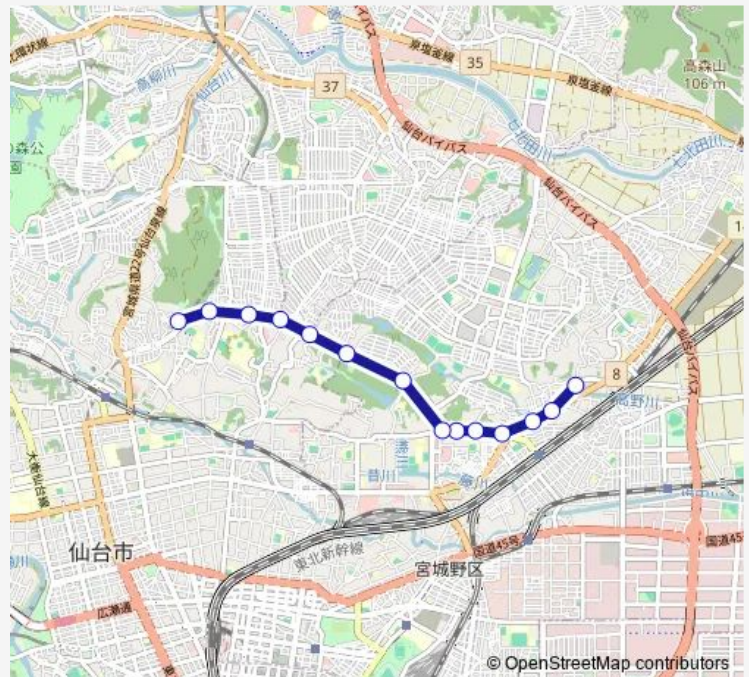

小鶴住宅入口

市営バス東仙台営業所前

### Route schedule

台原駅 — 市営バス東仙台営業所前

Monday 09:30-21:35

Tuesday 09:30-21:35

Wednesday 09:30-21:35

Thursday 09:30-21:35

Friday 09:30-21:35

Saturday 15:20-17:15

### Route info

Direction: 台原駅

Stops: 14

Trip Duration: 0 hour 15 min

■ 65 — 東仙台→(与)→台原駅

BusMaps