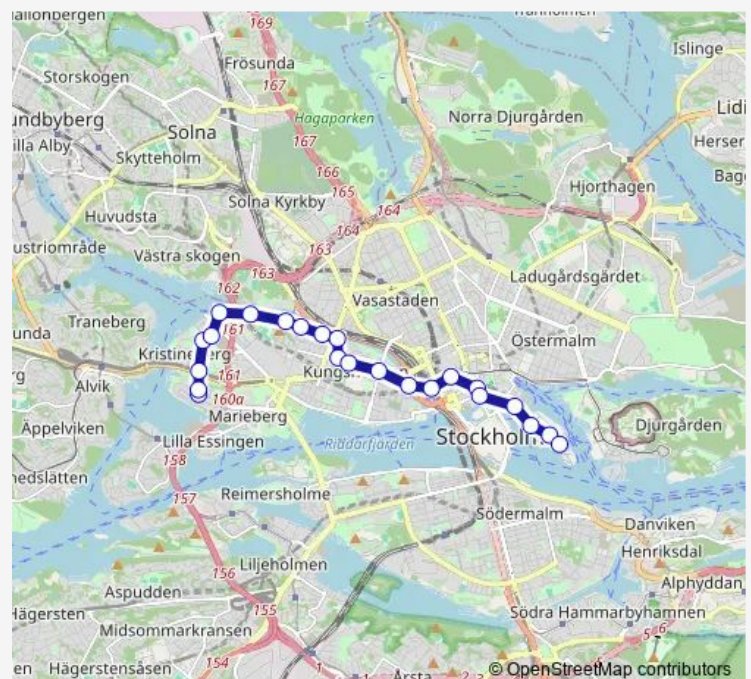

Kristineberg T-bana

Olof Dalins väg

Nordenflychtsvägen

Eyvind Johnssons gata

Mariedalsvägen

Igeldammsgatan

Industrigatan

Fridhemsgatan (på Kungsholms strand)

Kronobergsgatan (på Kungsholms strand)

Inedalsgatan

Celsiusgatan

Scheelegatan

Blekholtsterrassen

Stockholm C Klarabergsviadukte

T-Centralen Spärv

Jakobsgatan

Thursday 05:40-21:38

Friday 05:40-21:38

Saturday 06:50-21:38

Sunday 06:50-21:38

Route info

Direction: Fredhäll

Stops: 23

Trip Duration: 0 hour 38 min