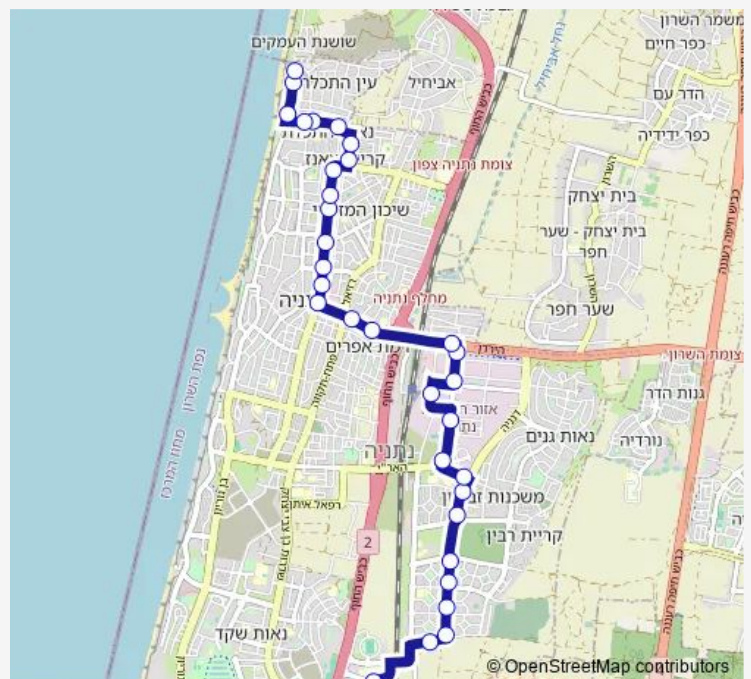

Thursday 07:25-07:35

Friday —

Saturday —

Sunday 07:25-07:35

Route info

Direction: מכללת הרמלין/המחקר

Stops: 32

Trip Duration: 0 hour 29 min

65 — מכללת הרמלין/המחקר-נתניה->מסוף עין התכלת/הורדה-נתניה-23

וייצמן/שרת

חיים וייצמן/משה איכילוב

שד.וייצמן/סוקולוב

קמיל הויסמנס/רבי עקיבא

קמיל הויסמנס/בלפור

הרב מיימון/מוריה

בית חולים לניאדו