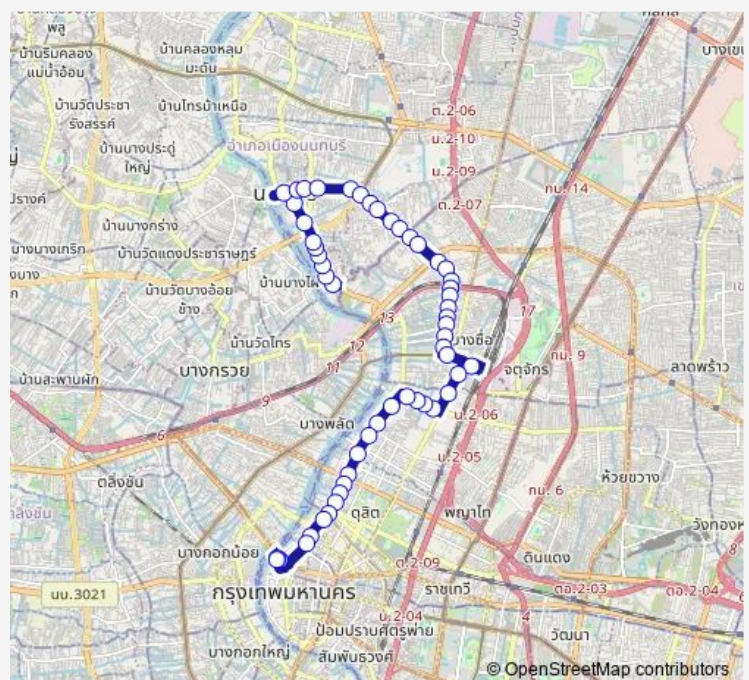

Route schedule

โรงเรียนสตรีนันทบุรี-วัดปากน้ำ; Satri Nonthaburi School - Wat Paknam — โรงละครแห่งชาติ; National Theater

Monday	00:00
Tuesday	00:00
Wednesday	00:00
Thursday	00:00
Friday	00:00
Saturday	00:00
Sunday	00:00

Route info

Direction: โรงเรียนสตรีนันทบุรี-วัดปากน้ำ; Satri Nonthaburi School - Wat Paknam

Stops: 53

Trip Duration: 1 hour 23 min

วัดทางหลวง;Wat Thangluang

ตรงข้ามซอยกรุงเทพ-นนท์ 43;Soi Krungthep - Non 43 (Opposite)