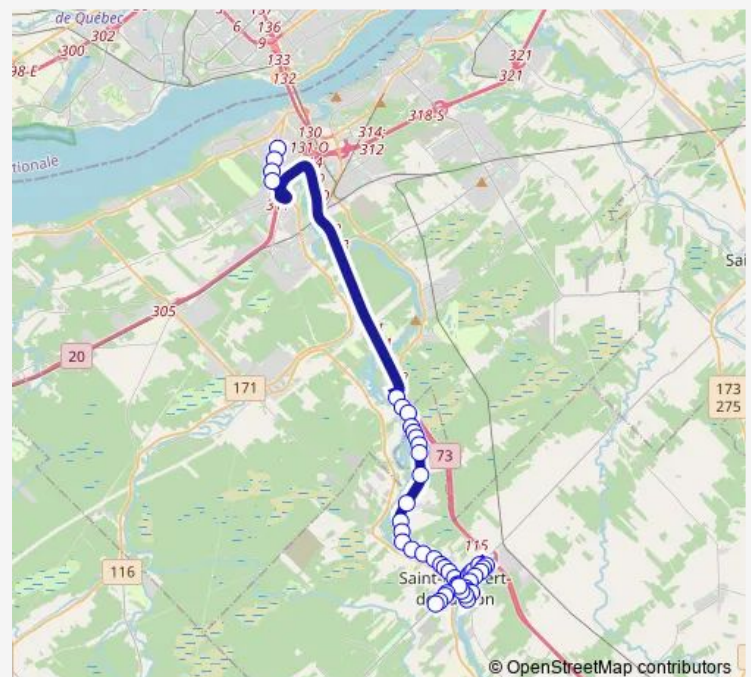

### Route schedule

Josée / Sylvain — PRB des Rivières

Monday 06:10-06:57

Tuesday 06:10-06:57

Wednesday 06:10-06:57

Thursday 06:10-06:57

Friday 06:10-06:57

Saturday —

### Route info

Direction: Josée / Sylvain

Stops: 46

Trip Duration: 0 hour 34 min

des Érables / des Cèdres

des Érables - arrêt 65-0480

des Érables / des Saules

des Érables / des Chênes