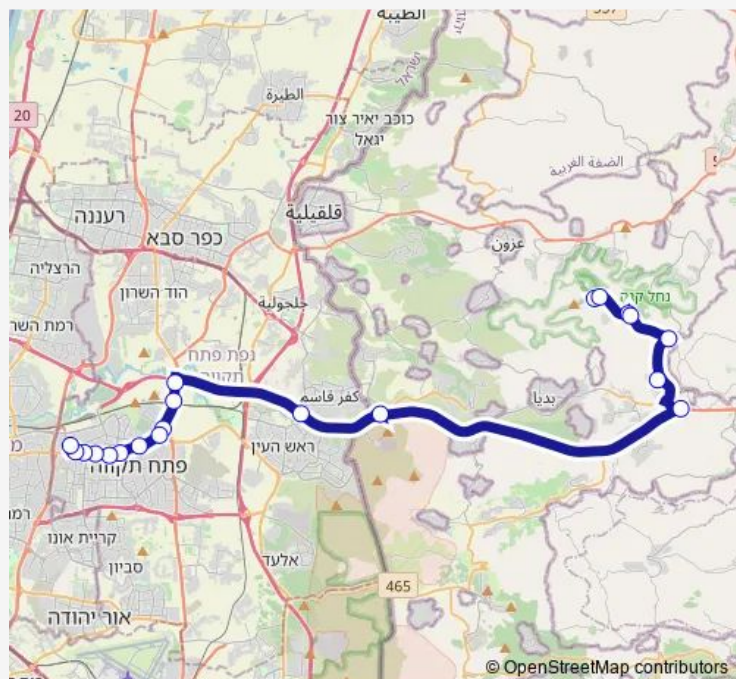

### Route schedule

הדקל/סובה — עמל/שלמה מיכאליס

|           |             |
|-----------|-------------|
| Monday    | 06:30-12:30 |
| Tuesday   | 06:30-12:30 |
| Wednesday | 06:30-12:30 |
| Thursday  | 06:30-12:30 |
| Friday    | —           |
| Saturday  | —           |
| Sunday    | 06:30-12:30 |

### Route info

Direction: הדקל/סובה

Stops: 20

Trip Duration: 0 hour 46 min

## Direction

החרש/עמל — הדקל/סובה

23 stops

[Open route schedule](#)

החרש/עמל

עמל/שלמה מיכאליס

ת.רק'ל שנקר/דרך ז'בוטינסקי

דרך זאב ז'בוטינסקי/הסיבים

צומת רבבה

מסוף שדרות הראשונים

הדקל/סובה