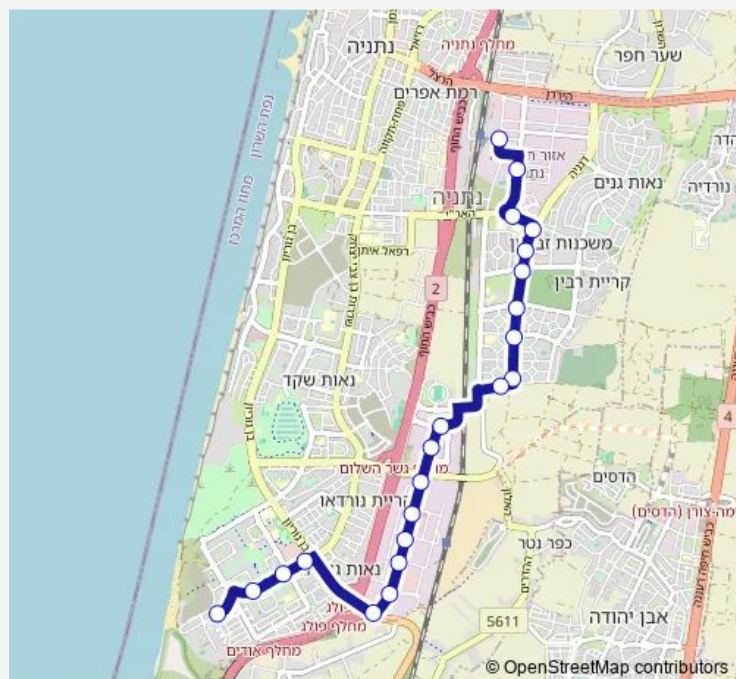

אהוד מנור/דודו דותן

Route schedule

האורזים/העמל — חוף פולג/רמת פולג

Monday	15:00
Tuesday	15:00
Wednesday	15:00
Thursday	15:00
Friday	—
Saturday	—
Sunday	15:00

Route info

Direction: האורזים/העמל

Stops: 22

Trip Duration: 0 hour 23 min