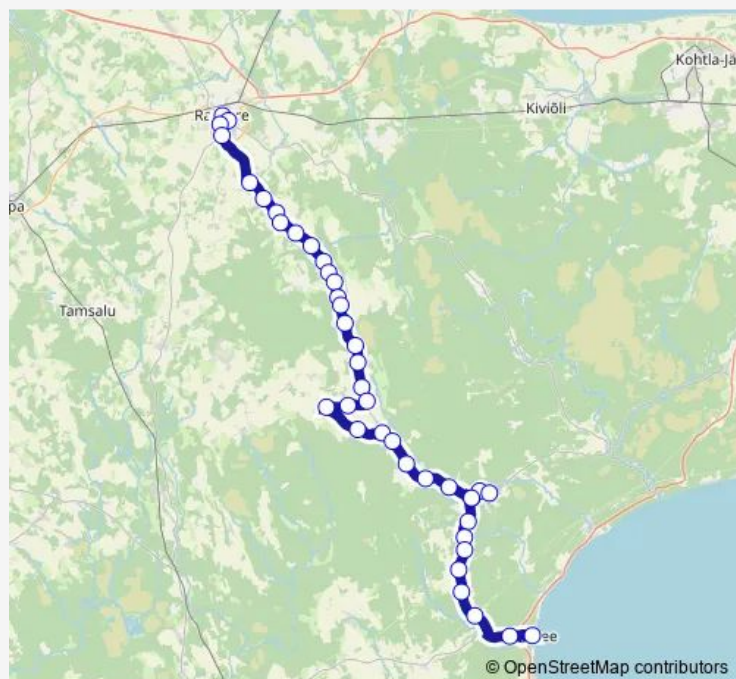

Joodiku

Route schedule

Rakvere bussijaam — Mustvee

Monday	06:50
Tuesday	06:50
Wednesday	06:50
Thursday	06:50
Friday	06:50
Saturday	06:50-18:25
Sunday	—

Route info

Direction: Rakvere bussijaam

Stops: 40

Trip Duration: 1 hour 33 min

Laekvere

Vassivere

Arukse

Sivi

Venevere

Kaasiksaare

Põrna

Pärniku