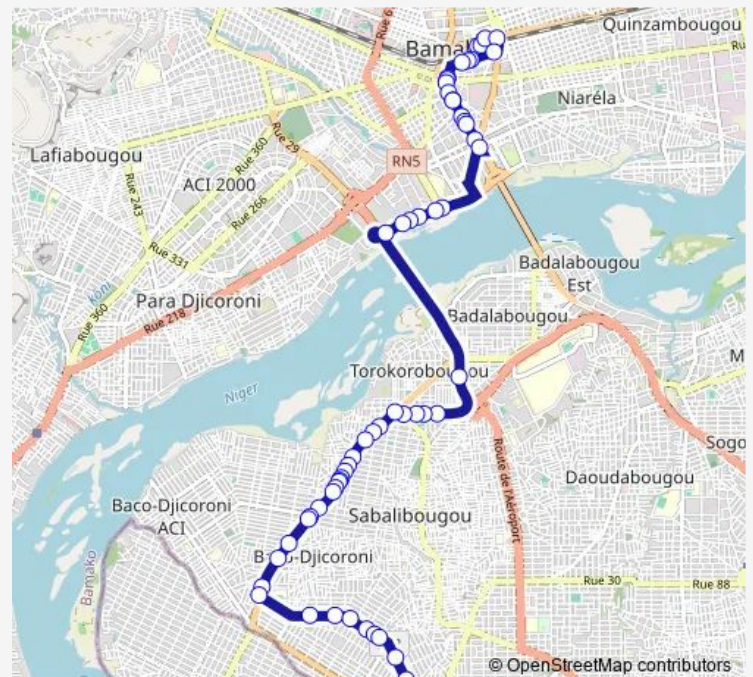

Police

Arrêt Ensup

Arrêt

Route schedule

Wourcourou — Terminus Golf

Monday 07:20

Tuesday 07:20

Wednesday 07:20

Thursday 07:20

Friday 07:20

Saturday 07:20

Sunday 07:20

Route info

Direction: Wourcourou

Stops: 62

Trip Duration: 0 hour 57 min

■ 65 — Sotrama 65 : Worocourou ⇌ Bacodjicoroni Golf

Arrêt

Cicb

Djicoroni Place

Pont Da

Quartier Mali

Commune 5 Mairie Da

Pharmacie Da