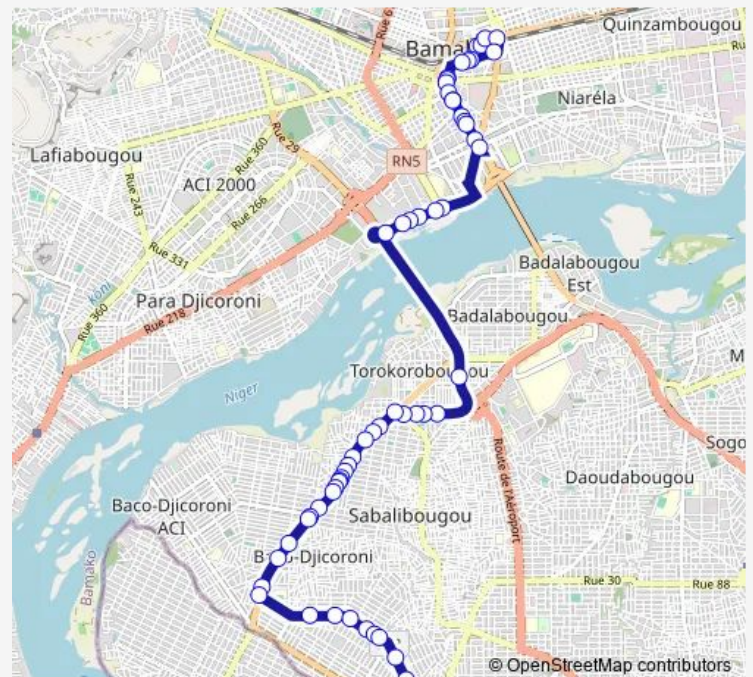

Police

Arrêt Ensup

Arrêt

Route schedule

Wourcourou — Terminus Golf

Monday 07:20

Tuesday 07:20

Wednesday 07:20

Thursday 07:20

Friday 07:20

Saturday 07:20

Sunday 07:20

Route info

Direction: Wourcourou

Stops: 62

Trip Duration: 0 hour 57 min

■ 65 — Sotrama 65 : Worocourou ⇌ Bacodjicoroni Golf

Arrêt

Cicb

Djicoroni Place

Pont Da

Quartier Mali

Commune 5 Mairie Da

Pharmacie Da