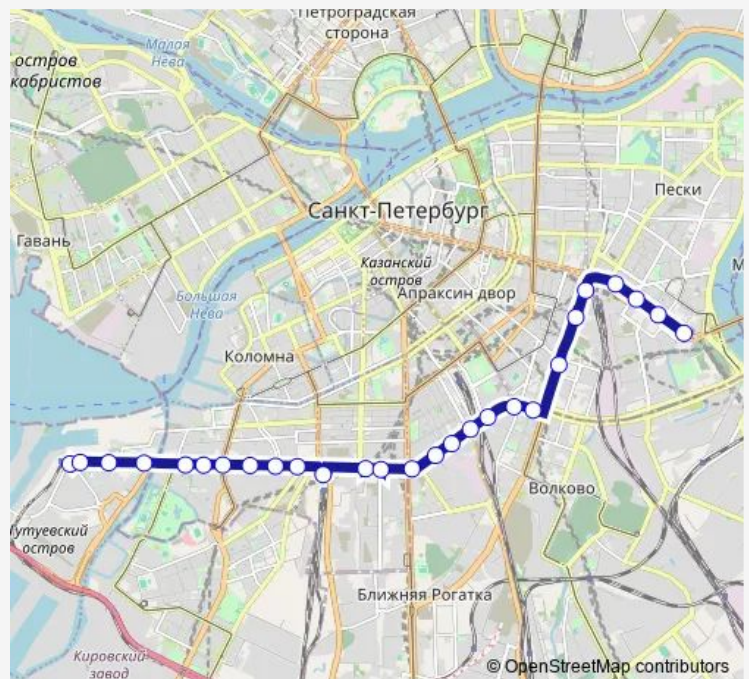

ул. Розенштейна

Балтийский вокзал

Измайловский пр.

Парфеновская ул.

Московский пр.

Масляный Переулок

Планетарий 1

Рыбинская ул.

наб. Обводного Канала,64

Гипермаркет Ашан

ст. Метро Обводный канал

ст. Метро Лиговский пр.

Route schedule

а.с. Двинская ул. Посадки И Высадки Нет — ст. Метро площадь Ал. Невского

Monday	05:30-00:10 ⁺¹
Tuesday	05:30-00:10 ⁺¹
Wednesday	05:30-00:10 ⁺¹
Thursday	05:30-00:10 ⁺¹
Friday	05:30-00:10 ⁺¹
Saturday	05:30-24:00
Sunday	05:30-24:00

Route info

Direction: а.с. Двинская ул. Посадки И Высадки Нет

Stops: 27

Trip Duration: 0 hour 43 min

■ 65 — Двинская ул. - пл. Александра Невского

Кузнечный Переулок

Московский вокзал

Суворовский пр.