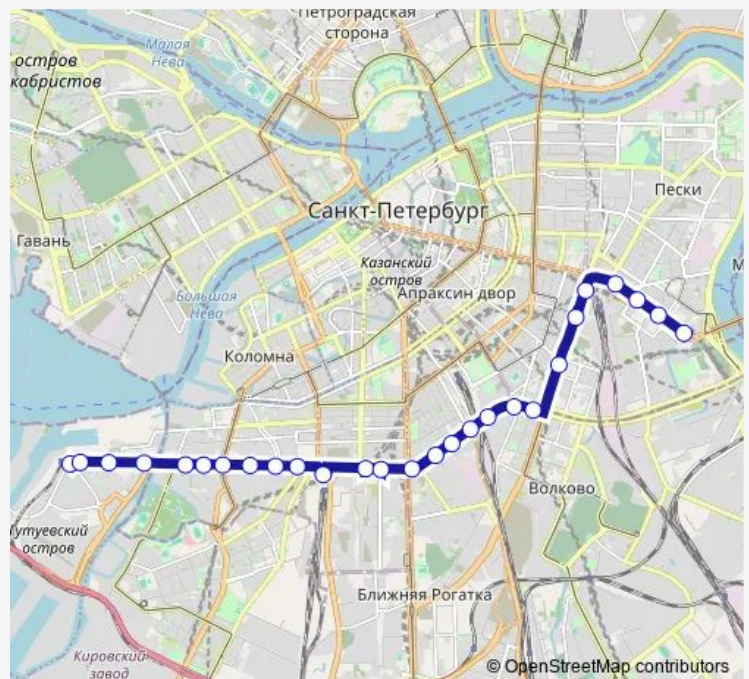

ст. Метро Лиговский пр.

### Route schedule

а.с. Двинская ул. Посадки И Высадки Нет — ст. Метро площадь Ал. Невского

Monday	05:30-00:10 <sup>+1</sup>
Tuesday	05:30-00:10 <sup>+1</sup>
Wednesday	05:30-00:10 <sup>+1</sup>
Thursday	05:30-00:10 <sup>+1</sup>
Friday	05:30-00:10 <sup>+1</sup>
Saturday	05:30-24:00
Sunday	05:30-24:00

### Route info

Direction: а.с. Двинская ул. Посадки И Высадки Нет

Stops: 27

Trip Duration: 1 hour 7 min

■ 65 — Двинская ул. - пл. Александра Невского

Кузнечный Переулок

Московский вокзал

Суворовский пр.